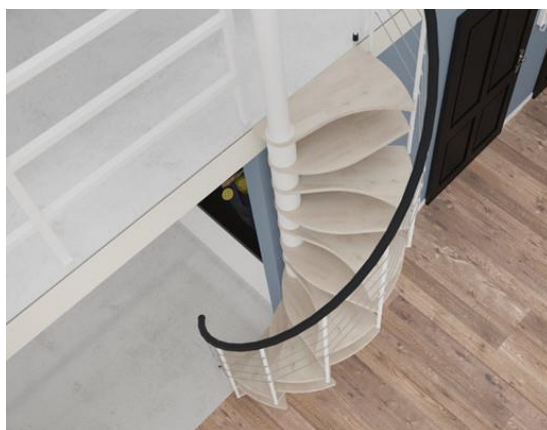

Email : info@1001trappen.nl

Aantal Opstappen en Treden

- De standaard wenteltrap is geschikt voor een vloer tot vloer hoogte van 2280 mm - 2880 mm met 12 treden.
- De opstap varieert tussen 190 mm – 240 mm

Total Hoogte	Aantal Opstap-pen	Aantal Treden	
2280-2880mm	12	12	Standaard
2470-3120mm	13	13	+1 trede
2660-3360mm	14	14	+2 treden
2850-3600mm	15	15	+3 treden