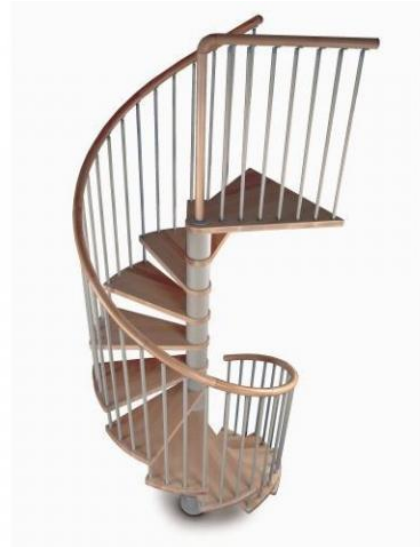

Houten Wenteltrap Type "Capri Plus"

(met extra treden)

 1001 Trappen

www.1001trappen.nl

Houten Wenteltrap Type “Capri Plus”

- De “Capri Plus” wenteltrap is vervaardigd uit hoogwaardige onderdelen en biedt een uitstekende kwaliteit tegen aanzienlijk lagere kosten dan vergelijkbare modellen.
- Inclusief luxe houten leuning set.
- Geschikt voor vloerhoogtes van 2320mm tot 2760mm.
- Extra treden zijn los te bestellen voor een maximale traphoogte van 3680mm.
- Verkrijgbaar in 3 diameters 1200, 1400 en 1600mm.
- De treden (40mm) en afstapplateau zijn gemaakt uit hardhout het zogenoemde “beuken” - te vergelijken met de meeste andere trapsystemen - Echter, de “Capri Plus” wordt gemaakt uit beuken “eerste keus” .
- Dit wil zeggen dat uitsluitend de beste kwaliteit beukenhout wordt gebruikt zodat noesten en/ of andere onvolkomenheden nagenoeg niet voorkomen.
- De 40mm treden en het afstapplateau worden beschermd door ten minste twee lagen zeer duurzaam polyurethaan lak voor een schitterende afwerking.
- Afwerking houten delen: naturel of walnoot.
- Een ander detail welke de superieure kwaliteit bewijst zijn de kleine verbindingstukken die de balustradeprofielen aan de leuning bevestigen. Deze zijn gemaakt uit staal in plaats van goedkoop plastic, hetgeen bij andere modellen vaak wordt gebruikt.
- Het zijn vele van deze kleine details waarin de “Capri Plus” zich onderscheidt van de meeste andere wenteltrapsystemen die in de handel verkrijgbaar zijn.
- Afwerking metalen delen: wit, grijs of zwart.
- Er wordt een duidelijke en eenvoudig te begrijpen handleiding meegeleverd.
- Bel of E-mail ons voor assistentie bij het ontwerp en/of de samenstelling van uw trap.

Optrede en Aantrede

- De standaard trap is geschikt voor vloerhoogtes van 2320 tot 2760mm met 12 opstappen en 11 treden.
- De optrede kan gesteld worden op een afstand van 210-230mm.

Email : info@1001trappen.nl