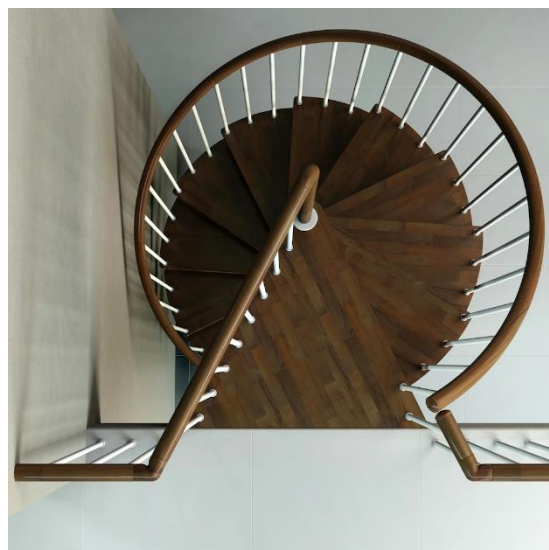

Wenteltrap Type "Capri Plus"

(met extra treden)

 1001 Trappen

www.1001trappen.nl

Wenteltrap Type “Capri Plus”

- De “Capri Plus” wenteltrap is vervaardigd uit hoogwaardige onderdelen en biedt een uitstekende kwaliteit tegen aanzienlijk lagere kosten dan vergelijkbare modellen.
- Inclusief luxe beukenhouten leuning set.
- De standaard wenteltrap is geschikt voor vloerhoogtes van 2520 tot 2720mm met 12 opstappen (11 standaard treden + het afstapplateau).
- De optrede kan standaard gesteld worden op een afstand van 210-230mm.
- Verkrijgbaar in diameters 1100, 1200, 1300, 1400, 1500, 1600, 1700, 1800, 1900 en 2000mm.
- Het trapgat dient minimaal 50 mm groter te zijn dan de diameter van de wenteltrap.
- De treden (40mm of 60mm) en afstapplateau zijn gemaakt uit hardhout het zogenoemde “beuken” - te vergelijken met de meeste andere trapsystemen - Echter, de “Capri Plus” wordt gemaakt uit beuken “eerste keus” .
- Dit wil zeggen dat uitsluitend de beste kwaliteit beukenhout wordt gebruikt zodat noesten en/ of andere onvolkomenheden nagenoeg niet voorkomen.
- De treden en het afstapplateau worden beschermd door ten minste twee lagen zeer duurzaam polyurethaan lak voor een schitterende afwerking.
- Keuze uit 5 standaard kleuren : wit gebleekt, naturel beuken, steen, walnoot en wengé.
- Het zijn vele van de kleine details waarin de “Capri Plus” zich onderscheidt van de meeste andere wenteltrapsystemen die in de handel verkrijgbaar zijn.
- Afwerking metalen delen: wit, grijs, taupe of zwart.
- Er wordt een montagehandleiding meegeleverd.
- De wenteltrap kan zowel met de draairichting met de klok mee als tegen de klok in gemonteerd worden.
- Wij adviseren klanten, voordat tot installatie van de trap wordt overgegaan, de van toepassing zijnde bouwtekeningen te raadplegen.
- Bel of E-mail ons voor assistentie bij het ontwerp en/of de samenstelling van uw trap.