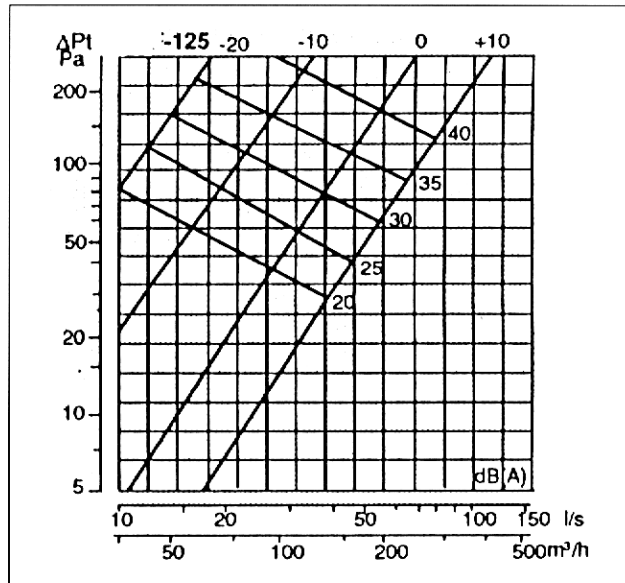

EXCENT SUPPLY/EXHAUST VALVE EFFT

TECHNICAL DATA

EXCENT AB

Furuliden 2 • SE-332 31 Gislaved • SWEDEN
 Tel 0371-805 30 Int +46 371 805 30
 Fax 0371-804 30 Int +46 371 804 30