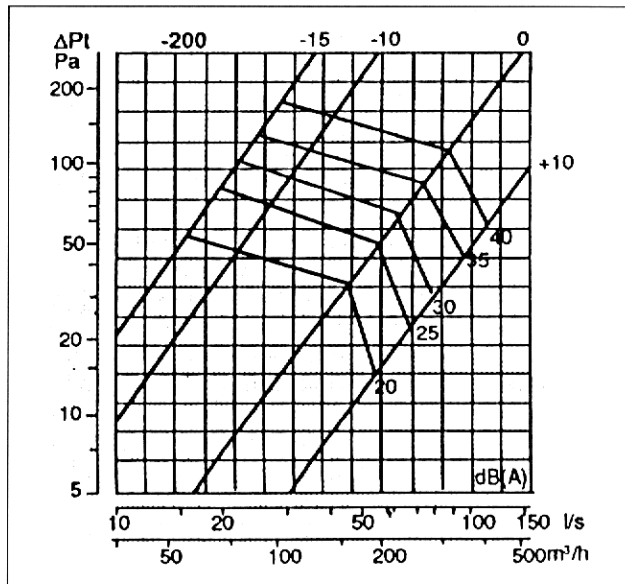

EXCENT SUPPLY/EXHAUST VALVE EFFT

TECHNICAL DATA

EXCENT AB

Furuliden 2 • SE-332 31 Gislaved • SWEDEN
 Tel 0371-805 30 Int +46 371 805 30
 Fax 0371-804 30 Int +46 371 804 30