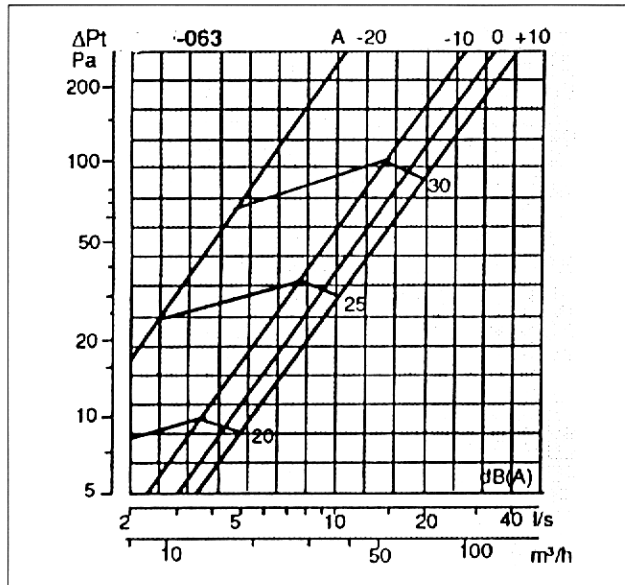

EXCENT SUPPLY/EXHAUST VALVE EFFT

TECHNICAL DATA

EXCENT AB

Furuliden 2 • SE-332 31 Gislaved • SWEDEN
 Tel 0371-805 30 Int +46 371 805 30
 Fax 0371-804 30 Int +46 371 804 30