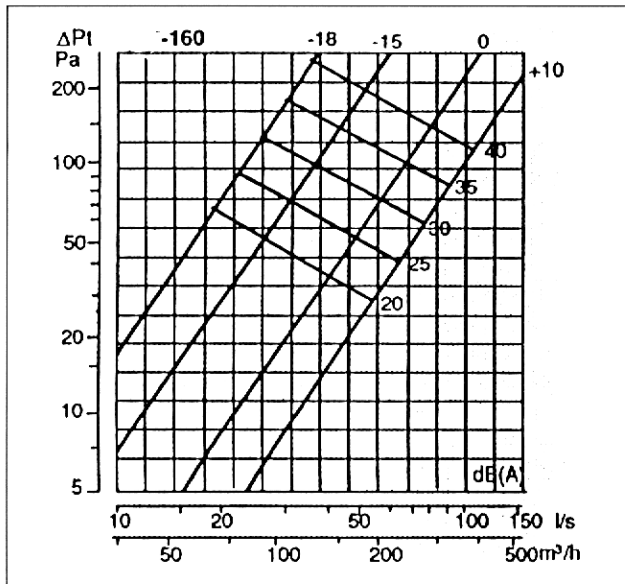

EXCENT SUPPLY/EXHAUST VALVE EFFT

TECHNICAL DATA

EXCENT AB

Furuliden 2 • SE-332 31 Gislaved • SWEDEN
 Tel 0371-805 30 Int +46 371 805 30
 Fax 0371-804 30 Int +46 371 804 30