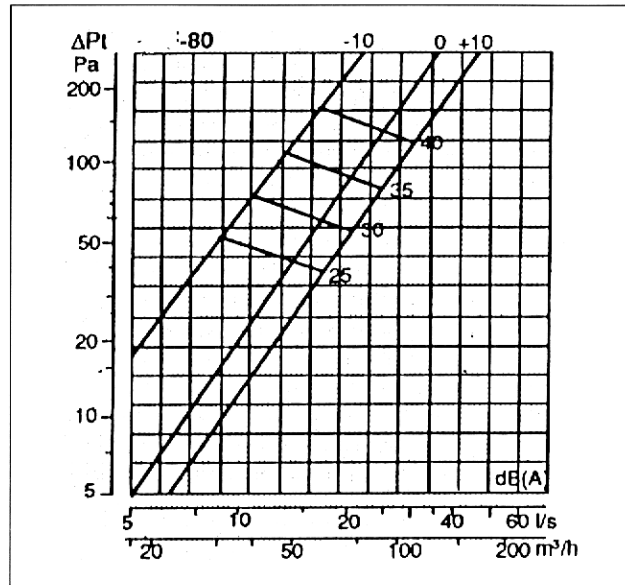

EXCENT SUPPLY/EXHAUST VALVE EFFT

TECHNICAL DATA

EXCENT AB

Furuliden 2 • SE-332 31 Gislaved • SWEDEN
 Tel 0371-805 30 Int +46 371 805 30
 Fax 0371-804 30 Int +46 371 804 30