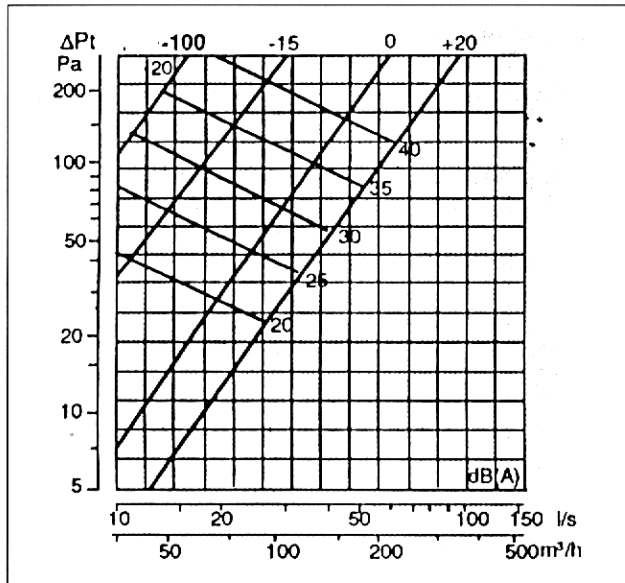

EXCENT SUPPLY/EXHAUST VALVE EFFT

TECHNICAL DATA

EXCENT AB

Furuliden 2 • SE-332 31 Gislaved • SWEDEN
 Tel 0371-805 30 Int +46 371 805 30
 Fax 0371-804 30 Int +46 371 804 30