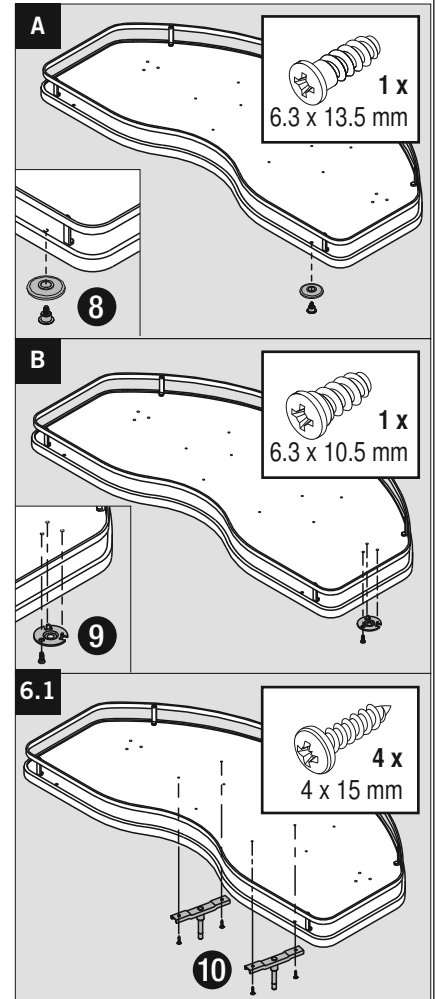

CORNERSTONE® Swing

Option

(8 x) 6.3 x 10.5	(1 x) 6.3 x 13.5	(2 x) M5 x 16	(10 x) 4 x 15

K	T	H
800	400	610 - 650
900	450	651 - 690
1000	500	691 - 730
1000	600	731 - 770

K	T	H
800	400	610 - 650
900	450	651 - 690
1000	500	691 - 730
1000	600	731 - 770

1

ø 5 mm

T1
T2

2

3

4

4.1

min. 4 Nm

5

	K400	K450/500/600
A	221	291
B	310	380

C

5.1

5.2

T3

C

5.1
5.2

6

7

1

∅ 5 mm

2

7

T4
T5
T6

07 / 2019