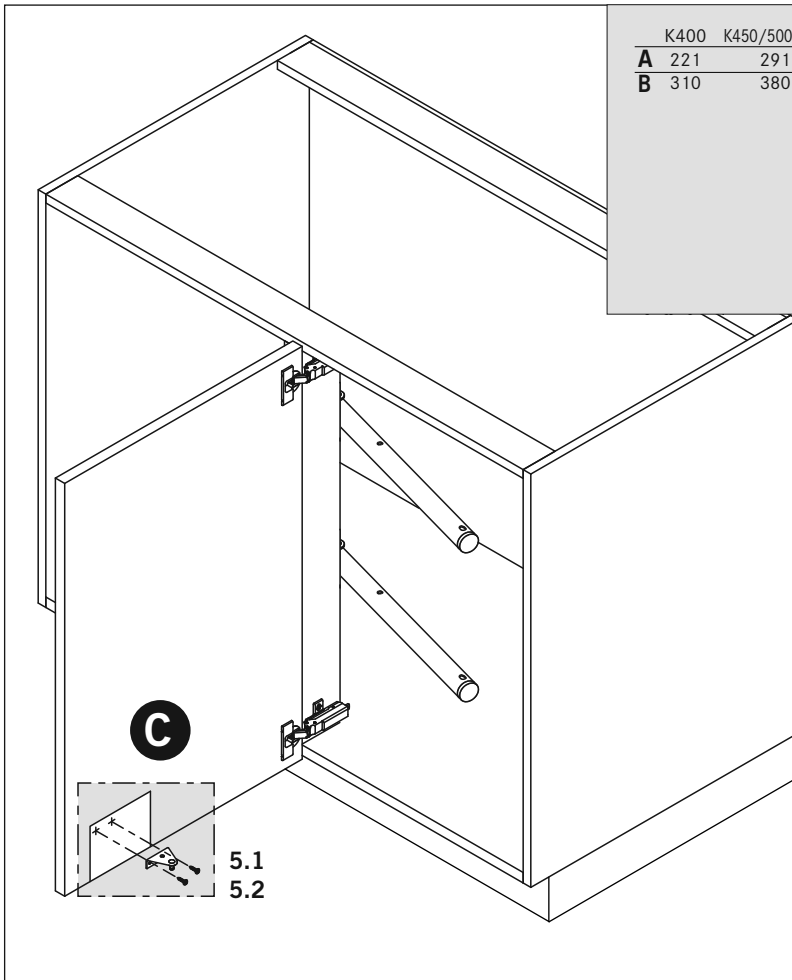

4

4.1

min. 4 Nm

5

	K400	K450/500/600
A	221	291
B	310	380

C

5.1

5.2

T3

C

5.1
5.2