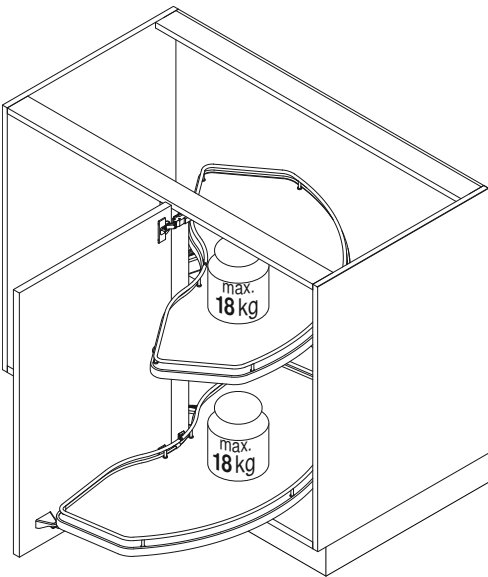

CORNERSTONE® Swing

Option

(8 x) 6.3 x 10.5	(1 x) 6.3 x 13.5	(2 x) M5 x 16	(10 x) 4 x 15

K	T	H
800	400	610 - 650
900	450	651 - 690
1000	500	691 - 730
1000	600	731 - 770

K	T	H
800	400	610 - 650
900	450	651 - 690
1000	500	691 - 730
1000	600	731 - 770

1

ø 5 mm

T1
T2

2

3

4

4.1

min. 4 Nm

6

7

1

∅ 5 mm

2

7

T4
T5
T6

07 / 2019