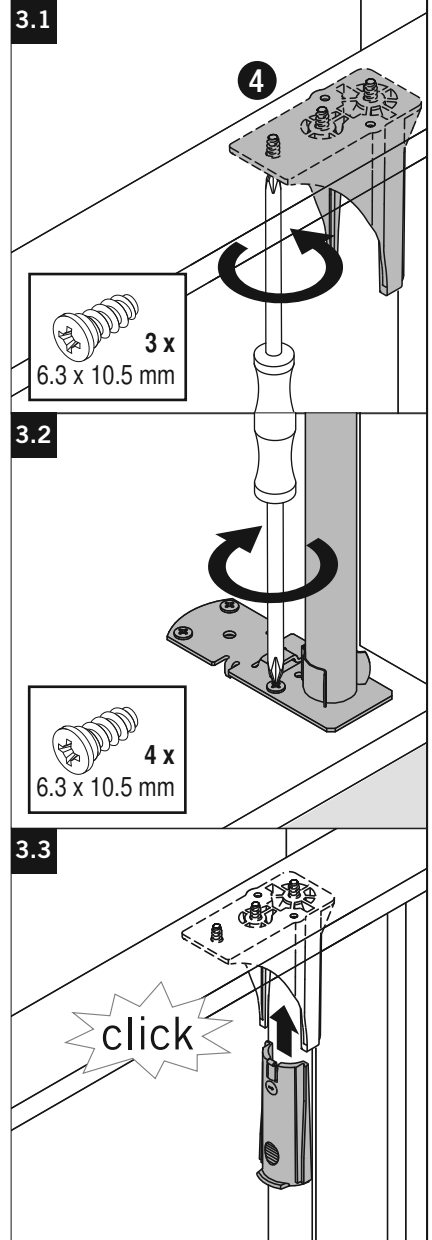

CORNERSTONE® Swing

Option

(8 x) 6.3 x 10.5	(1 x) 6.3 x 13.5	(2 x) M5 x 16	(10 x) 4 x 15

K	T	H
800	400	610 - 650
900	450	651 - 690
1000	500	691 - 730
1000	600	731 - 770

K	T	H
800	400	610 - 650
900	450	651 - 690
1000	500	691 - 730
1000	600	731 - 770

1

ø 5 mm

T1
T2

2

3

4

4.1

min. 4 Nm

6

7

1

∅ 5 mm

2

7

T4
T5
T6

07 / 2019