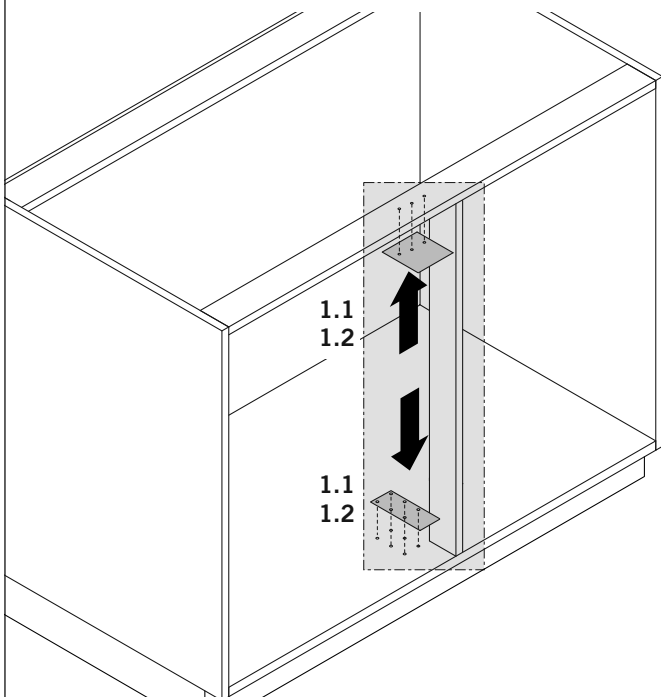

CORNERSTONE® Swing

Option

(8 x) 6.3 x 10.5	(1 x) 6.3 x 13.5	(2 x) M5 x 16	(10 x) 4 x 15

K	T	H
800	400	610 - 650
900	450	651 - 690
1000	500	691 - 730
1000	600	731 - 770

K	T	H
800	400	610 - 650
900	450	651 - 690
1000	500	691 - 730
1000	600	731 - 770

1

ø 5 mm

T1
T2

2

3

4

4.1

min. 4 Nm