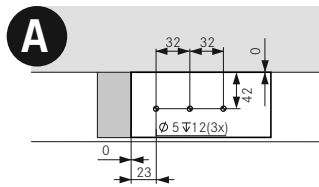

CORNERSTONE® Swing

Option

(8 x) 6.3 x 10.5	(1 x) 6.3 x 13.5	(2 x) M5 x 16	(10 x) 4 x 15

K	T	H
800	400	610 - 650
900	450	651 - 690
1000	500	691 - 730
1000	600	731 - 770

K	T	H
800	400	610 - 650
900	450	651 - 690
1000	500	691 - 730
1000	600	731 - 770

1

ø 5 mm

T1
T2

2

3

4

4.1

min. 4 Nm

6

7

1

∅ 5 mm

2

7

T4
T5
T6

07 / 2019