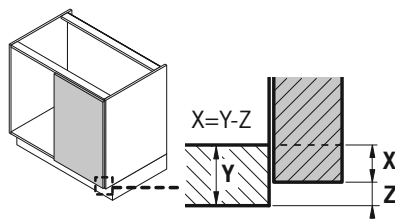

CORNERSTONE® Swing

Option

(8 x) 6.3 x 10.5	(1 x) 6.3 x 13.5	(2 x) M5 x 16	(10 x) 4 x 15

K	T	H
800	400	610 - 650
900	450	651 - 690
1000	500	691 - 730
1000	600	731 - 770

K	T	H
800	400	610 - 650
900	450	651 - 690
1000	500	691 - 730
1000	600	731 - 770

1

ø 5 mm

T1
T2

2

3

4

4.1

min. 4 Nm