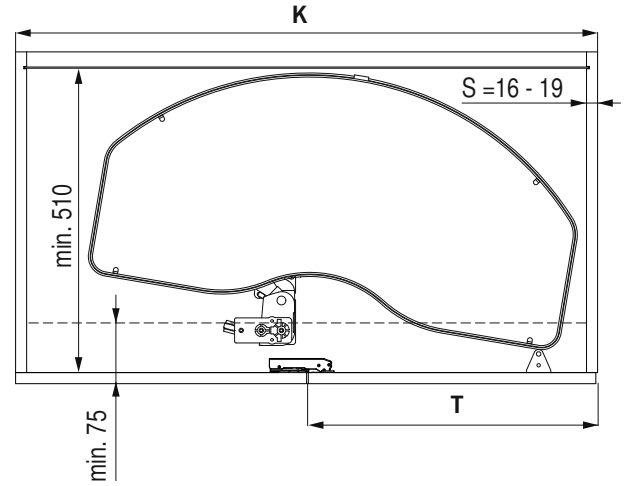

CORNERSTONE® Swing

Option

(8 x) 6.3 x 10.5	(1 x) 6.3 x 13.5	(2 x) M5 x 16	(10 x) 4 x 15

K	T	H
800	400	610 - 650
900	450	651 - 690
1000	500	691 - 730
1000	600	731 - 770

K	T	H
800	400	610 - 650
900	450	651 - 690
1000	500	691 - 730
1000	600	731 - 770

1

ø 5 mm

T1
T2

2

3

4

4.1

min. 4 Nm

5

	K400	K450/500/600
A	221	291
B	310	380

C

5.1

5.2

T3

C

5.1
5.2

6

7

1

∅ 5 mm

2

7

T4
T5
T6

07 / 2019