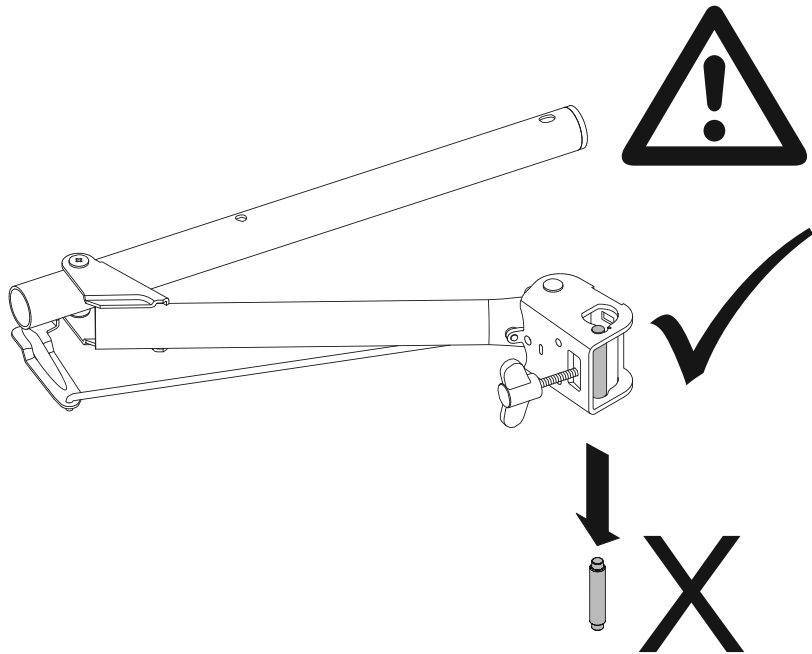

CORNERSTONE® Swing

Option

(8 x) 6.3 x 10.5	(1 x) 6.3 x 13.5	(2 x) M5 x 16	(10 x) 4 x 15

K	T	H
800	400	610 - 650
900	450	651 - 690
1000	500	691 - 730
1000	600	731 - 770

K	T	H
800	400	610 - 650
900	450	651 - 690
1000	500	691 - 730
1000	600	731 - 770

1

ø 5 mm

T1
T2

2

3

4

4.1

min. 4 Nm

6

7

1

∅ 5 mm

2

7

T4
T5
T6

07 / 2019