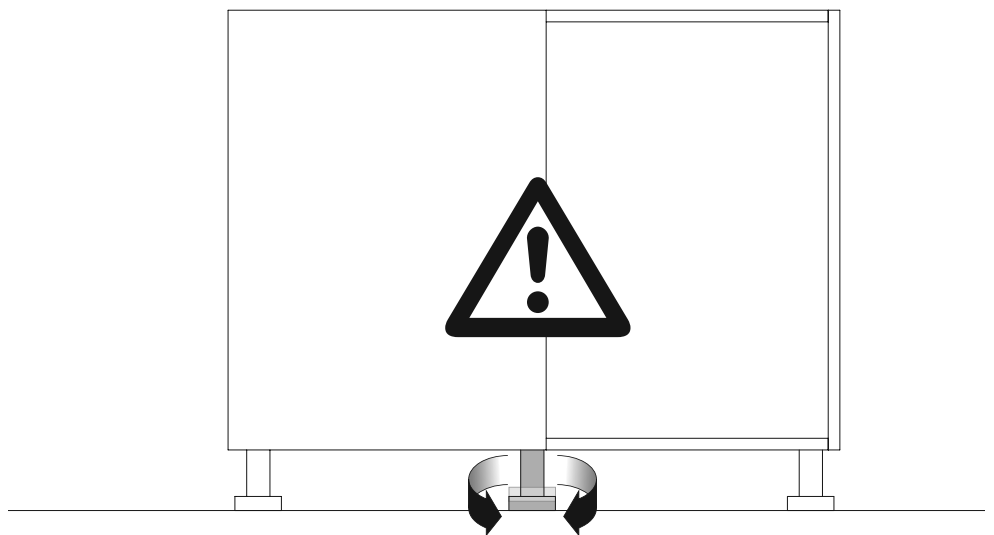

CORNERSTONE® Swing

Option

(8 x) 6.3 x 10.5	(1 x) 6.3 x 13.5	(2 x) M5 x 16	(10 x) 4 x 15

K	T	H
800	400	610 - 650
900	450	651 - 690
1000	500	691 - 730
1000	600	731 - 770

K	T	H
800	400	610 - 650
900	450	651 - 690
1000	500	691 - 730
1000	600	731 - 770