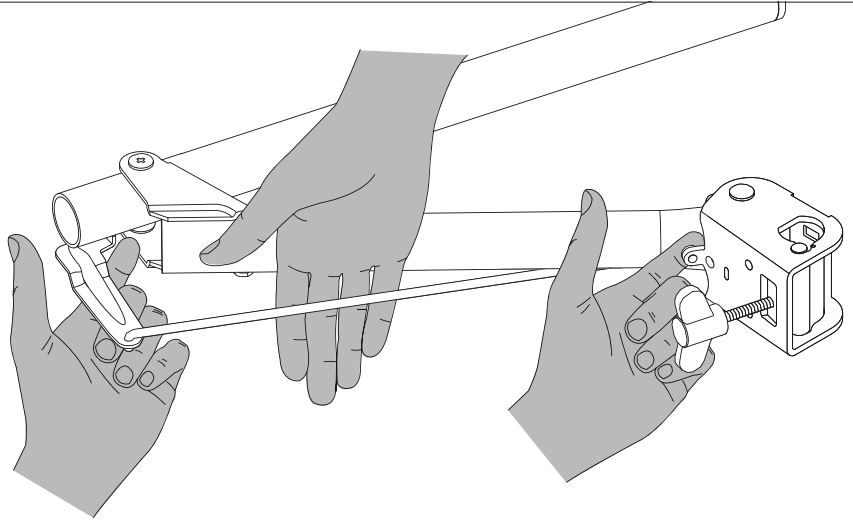

CORNERSTONE® Swing

Option

(8 x) 6.3 x 10.5	(1 x) 6.3 x 13.5	(2 x) M5 x 16	(10 x) 4 x 15

K	T	H
800	400	610 - 650
900	450	651 - 690
1000	500	691 - 730
1000	600	731 - 770

K	T	H
800	400	610 - 650
900	450	651 - 690
1000	500	691 - 730
1000	600	731 - 770