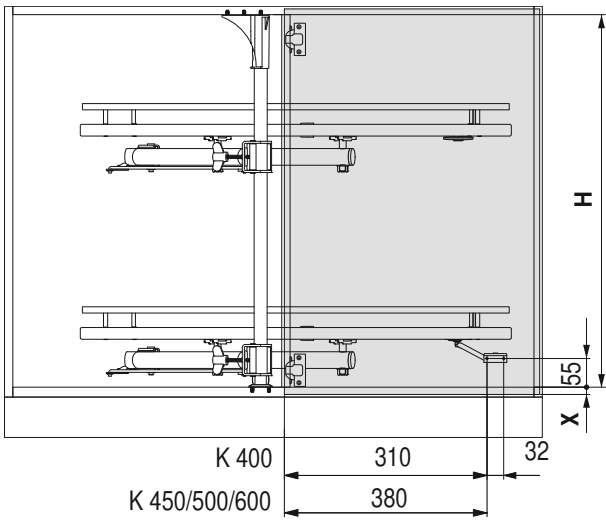

CORNERSTONE® Swing

Option

(8 x) 6.3 x 10.5	(1 x) 6.3 x 13.5	(2 x) M5 x 16	(10 x) 4 x 15

K	T	H
800	400	610 - 650
900	450	651 - 690
1000	500	691 - 730
1000	600	731 - 770

K	T	H
800	400	610 - 650
900	450	651 - 690
1000	500	691 - 730
1000	600	731 - 770

1

ø 5 mm

T1
T2

2

3

4

4.1

min. 4 Nm

5

	K400	K450/500/600
A	221	291
B	310	380

C

5.1

5.2

T3

C

5.1
5.2

6

7

1

∅ 5 mm

2

7

T4
T5
T6

07 / 2019