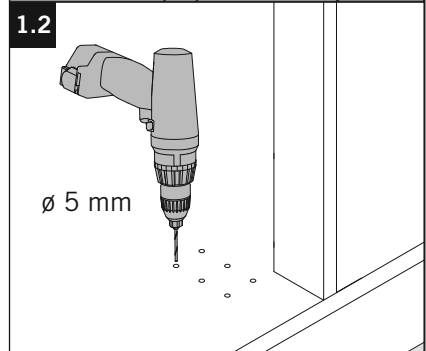

CORNERSTONE® Swing

Option

(8 x) 6.3 x 10.5	(1 x) 6.3 x 13.5	(2 x) M5 x 16	(10 x) 4 x 15

K	T	H
800	400	610 - 650
900	450	651 - 690
1000	500	691 - 730
1000	600	731 - 770

K	T	H
800	400	610 - 650
900	450	651 - 690
1000	500	691 - 730
1000	600	731 - 770

1

ø 5 mm

T1
T2

2

3

4

4.1

min. 4 Nm