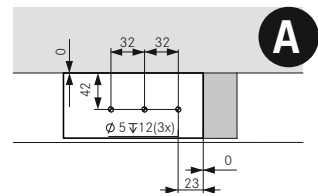

CORNERSTONE® Swing

Option

(8 x) 6.3 x 10.5	(1 x) 6.3 x 13.5	(2 x) M5 x 16	(10 x) 4 x 15

K	T	H
800	400	610 - 650
900	450	651 - 690
1000	500	691 - 730
1000	600	731 - 770

K	T	H
800	400	610 - 650
900	450	651 - 690
1000	500	691 - 730
1000	600	731 - 770

1

ø 5 mm

T1
T2

2

3

4

4.1

min. 4 Nm