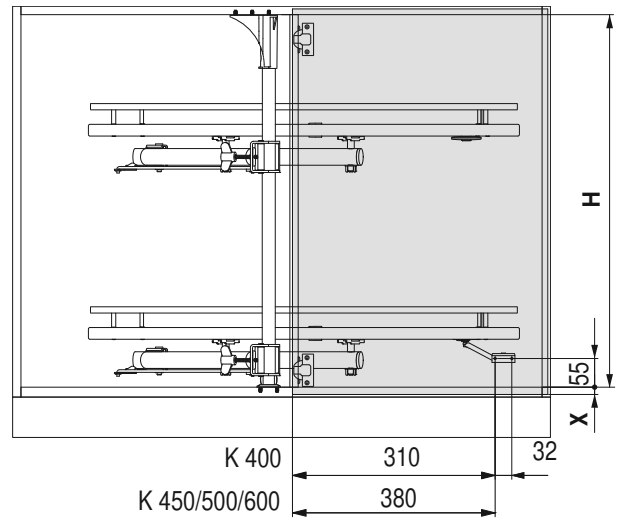

CORNERSTONE® Swing

Option

(8 x) 6.3 x 10.5	(1 x) 6.3 x 13.5	(2 x) M5 x 16	(10 x) 4 x 15

K	T	H
800	400	610 - 650
900	450	651 - 690
1000	500	691 - 730
1000	600	731 - 770

K	T	H
800	400	610 - 650
900	450	651 - 690
1000	500	691 - 730
1000	600	731 - 770

1

ø 5 mm

T1
T2

2

3

4

4.1

min. 4 Nm

6

7

1

∅ 5 mm

2

7

T4
T5
T6

07 / 2019