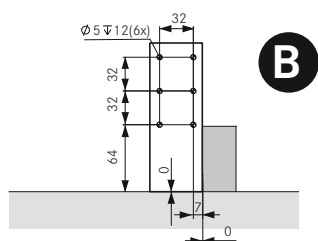

CORNERSTONE® Swing

Option

(8 x) 6.3 x 10.5	(1 x) 6.3 x 13.5	(2 x) M5 x 16	(10 x) 4 x 15

K	T	H
800	400	610 - 650
900	450	651 - 690
1000	500	691 - 730
1000	600	731 - 770

K	T	H
800	400	610 - 650
900	450	651 - 690
1000	500	691 - 730
1000	600	731 - 770

1

ø 5 mm

T1
T2

2

3

4

4.1

min. 4 Nm

6

7

1

∅ 5 mm

2

7

T4
T5
T6

07 / 2019