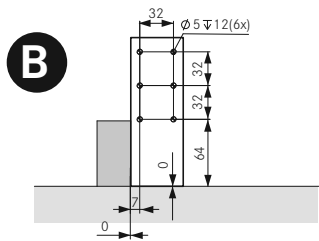

CORNERSTONE® Swing

Option

(8 x) 6.3 x 10.5	(1 x) 6.3 x 13.5	(2 x) M5 x 16	(10 x) 4 x 15

K	T	H
800	400	610 - 650
900	450	651 - 690
1000	500	691 - 730
1000	600	731 - 770

K	T	H
800	400	610 - 650
900	450	651 - 690
1000	500	691 - 730
1000	600	731 - 770

1

ø 5 mm

T1
T2

2

3

4

4.1

min. 4 Nm

6

7

1

∅ 5 mm

2

7

T4
T5
T6

07 / 2019