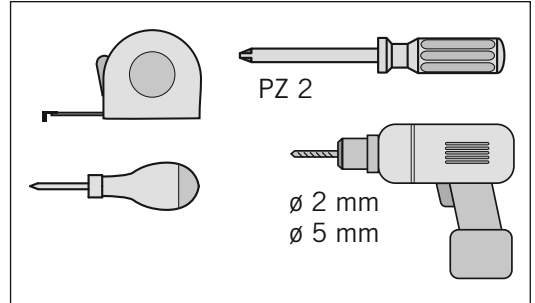

CORNERSTONE® Swing

Option

(8 x) 6.3 x 10.5	(1 x) 6.3 x 13.5	(2 x) M5 x 16	(10 x) 4 x 15

K	T	H
800	400	610 - 650
900	450	651 - 690
1000	500	691 - 730
1000	600	731 - 770

K	T	H
800	400	610 - 650
900	450	651 - 690
1000	500	691 - 730
1000	600	731 - 770

1

ø 5 mm

T1
T2

2

3

4

4.1

min. 4 Nm