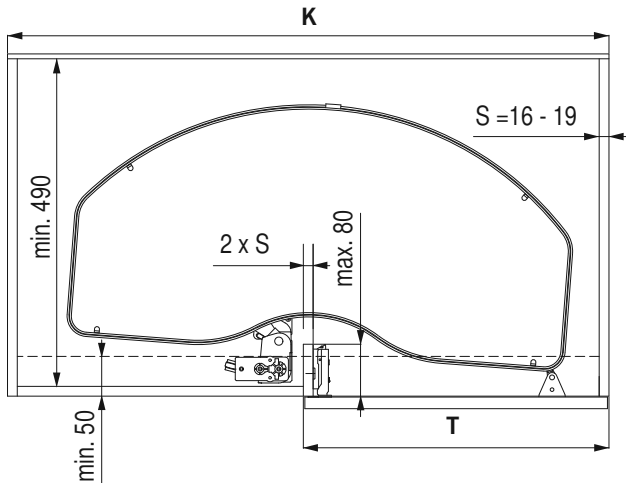

CORNERSTONE® Swing

Option

(8 x) 6.3 x 10.5	(1 x) 6.3 x 13.5	(2 x) M5 x 16	(10 x) 4 x 15

K	T	H
800	400	610 - 650
900	450	651 - 690
1000	500	691 - 730
1000	600	731 - 770

K	T	H
800	400	610 - 650
900	450	651 - 690
1000	500	691 - 730
1000	600	731 - 770

1

ø 5 mm

T1
T2

2

3

4

4.1

min. 4 Nm

5

	K400	K450/500/600
A	221	291
B	310	380

C

5.1

5.2

T3

C

5.1
5.2

6

7

1

∅ 5 mm

2

7

T4
T5
T6

07 / 2019