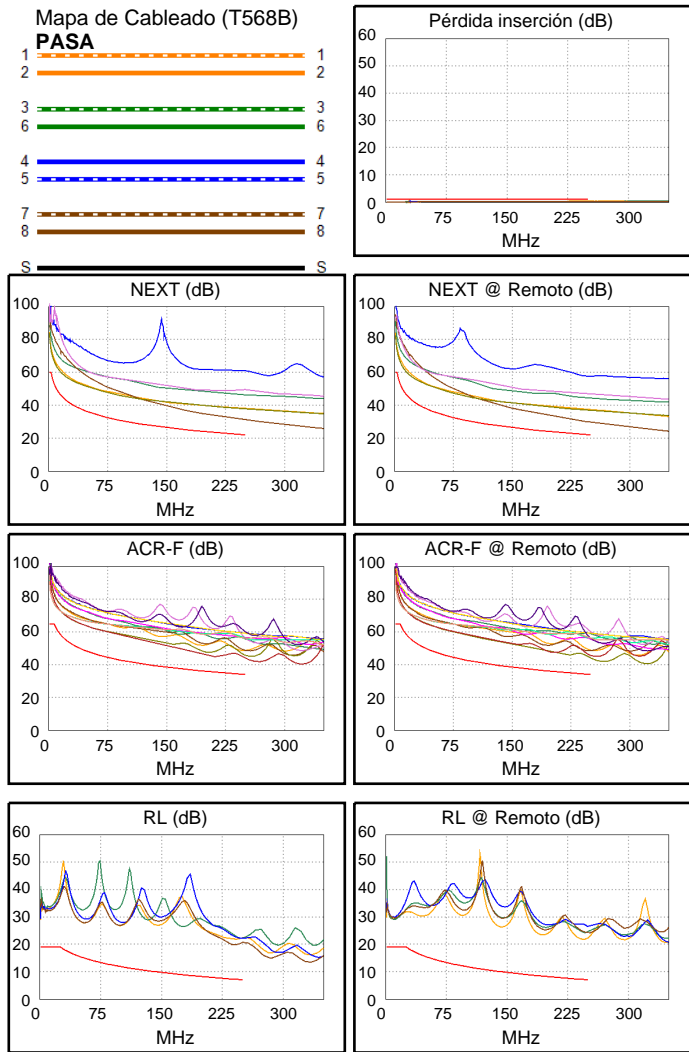

Sumario de Pruebas: PASA

Remoto: Versiv

N/S: 19390476

Version de Software: V6.5 Build 5

Fecha de calibración: 16-07-2020

Adaptador: DSX-5000R (DSX-CHA004)

N/S: 4820298

Longitud (m), Lím. 2.0	[Par 1,2]	0.0
Tiempo de Prop. (ns), Lím. 10	[Par 1,2]	0
Diferencia Retardo (ns), Lím. 3	[Par 1,2]	0
Resistencia (ohm.), Lím. 2.00	[Par 4,5]	0.04
Pérdida inserción Margen (dB)	[Par 1,2]	0.7
Frecuencia (MHz)	[Par 1,2]	250.0
Límite (dB)	[Par 1,2]	1.0

Margen de Peor Caso Valor de Peor Valor

PASA	princi	SR	princi	SR
Peor Par	3,6-4,5	3,6-4,5	3,6-4,5	3,6-4,5
NEXT (dB)	9.1	7.6	9.2	7.7
Frec. (MHz)	249.5	249.5	250.0	250.0
Límite (dB)	22.1	22.1	22.0	22.0

PASA	princi	SR	princi	SR
Peor Par	4,5-3,6	3,6-4,5	4,5-3,6	3,6-4,5
ACR-F (dB)	9.5	9.6	10.2	10.3
Frec. (MHz)	212.5	212.5	250.0	250.0
Límite (dB)	35.5	35.5	34.0	34.0

PASA	princi	SR	princi	SR
Peor Par	1,2	1,2	7,8	1,2
RL (dB)	9.9	10.0	12.6	14.7
Frec. (MHz)	1.0	10.1	240.0	246.5
Límite (dB)	19.0	19.0	7.2	7.1

PROPAGATION DELAY					
Valor Patrón	Calibrando			Resultado de la Medida	
	PAR	Lectura	Tolerancia	Error	Incertidumbre
466	45	467 ns	± 10 ns	1 ns	± 1 ns
466	36	467 ns	± 10 ns	1 ns	± 1 ns
466	12	468 ns	± 10 ns	2 ns	± 1 ns
466	78	467 ns	± 10 ns	1 ns	± 1 ns