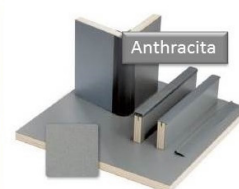

Portal Furgoneta T5 - T6

Armario Techo para la T5/T6 - Multivan|Caravelle|Transporter con Salidas del aire

Armario Techo para la VW T5/T6 del modelo 2003 hasta hoy.

Color: Antracita y Granito.

Los muebles vienen como un kit o completamente pre-ordenado como parte terminada, con todo el material para montaje e instalación incluido, embalado en una caja. Las instrucciones detalladas de montaje e instalación.