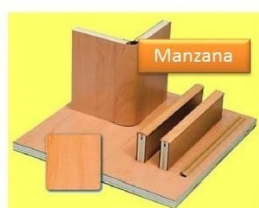

SE TRATA SOLAMENTE DEL MUEBLE.

Contamos con tres distintos colores:

Granito, Antracita y Manzana.

Dimensiones: 55,5x84x60 cm.

Adaptable en la T5-T6. No Multivan Beach.

Los muebles vienen como un kit o completamente pre-ordenado como parte terminada, con todo el material para montaje e instalación incluido, embalado en una caja. Las instrucciones detalladas de montaje e instalación.