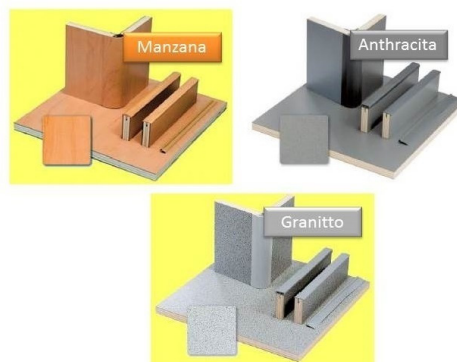

Nombre	Precio
Granito	599,00€
Antracita	634,00€
Manzana	634,00€