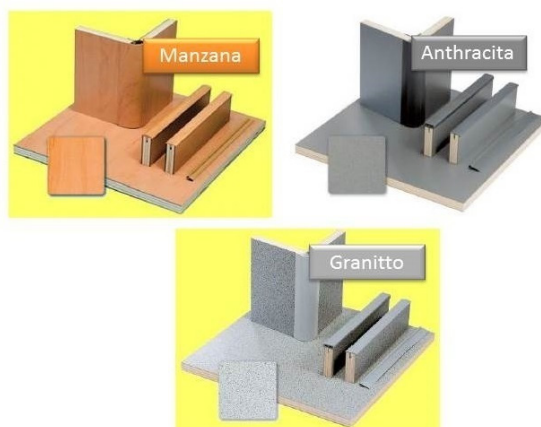

Los muebles vienen como un kit o completamente pre-ordenado como parte terminada, con todo el material para montaje e instalación incluido, embalado en una caja. Las instrucciones detalladas de montaje e instalación.