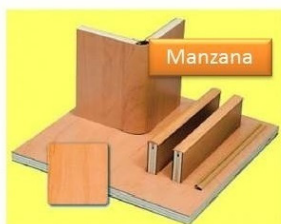

Nombre	Precio
Granito	330,00€
Antracita	360,00€
Manzana	360,00€