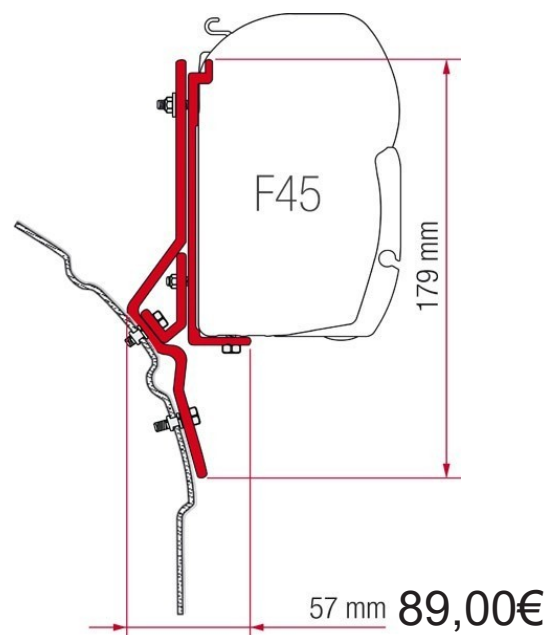

Soporte Fiamma 45s para T4 con Techo Tipo SCA