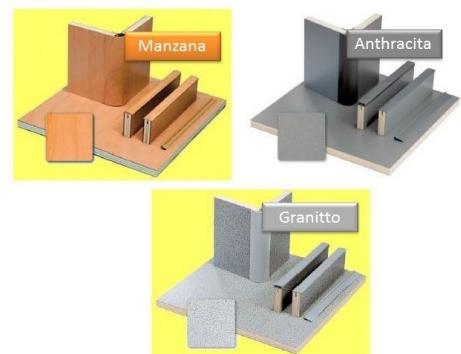

Nombre	Precio
Granito	345,00€
Antracita	365,00€
Manzana	365,00€