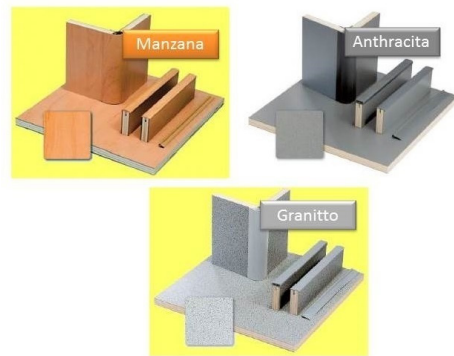

El armario esta fijado en la parte posterior al armario techo y en la parte inferior se apoya al colchón.

Montaje y Desmontaje fácil.

Dimensiones: 650x450x400 mm.

Colores: Antracita, Granito y Manzana.

Los muebles vienen como un kit o completamente pre-ordenado como parte terminada, con todo el material para montaje e instalación incluido, embalado en una caja. Las instrucciones detalladas de montaje e instalación.