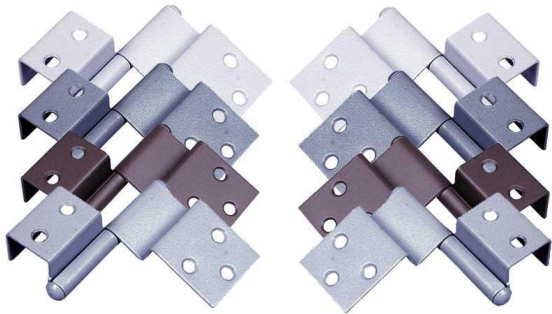

Material Furgoneta

Bisagra Especial Puertas

Bisagras para puertas - hecho en mela con pintura de polvo - muy robusto.

1. Colores disponibles: Gris claro, gris, gris oscuro, marrón.
   - Vienen dos por paquete.
   - Válido para los dos lados - se cambian la posición del eje.
2. 4,80€/2 Unidades