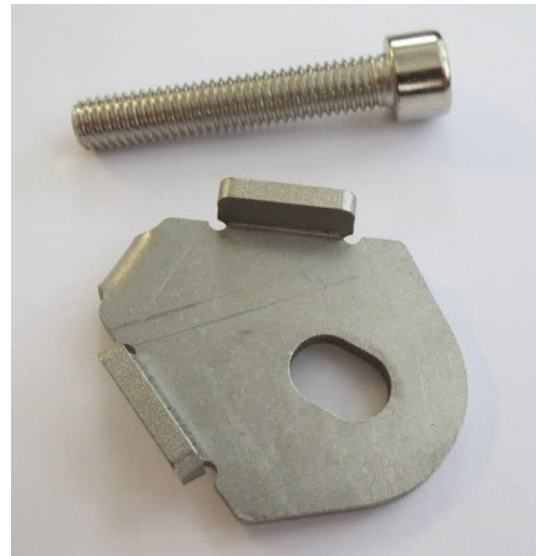

Kits

Kit de Reparación para Apoyabrazos

Kit para reparar fácilmente las fijaciones de los apoyabrazos de los asientos originales de la Volkswagen T4 Multivan y Caravelle.

Fácil de montar.

Incluye pieza de chapa forjada y tornillos.

20,99€

Kit Cocina

Kit para nuestros módulos de cocina. Incluye:

- 2 botes, de cada uno 13 litros.
- -Corres del Recipiente y Tapón de rosca.
- -Cable y enchufe de 12V.
- -Anillo de tornillo con tapa anti polvo.
- -Fregadero y Grifo.
- -Estante del recipiente y Bomba de agua.
- -Tapa del compartimiento del recipiente.
- -Manguera de agua dulce y otra de aguas residuales.
- -Piezas de tapas, Bisagra de barra, Bandas de borde.
- -Paquete de piezas pequeñas y resortes de primavera.
- -Instrucciones de montaje e instalación.

199,00€