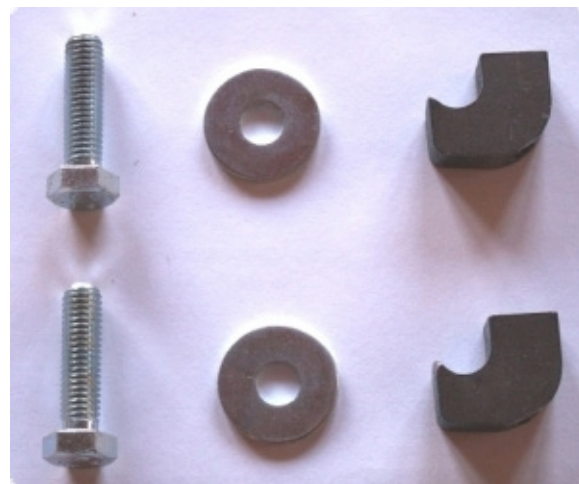

199,00€

Kit de fijación para VW T4 MV II

Kit de fijación para que los muebles se puedan instalar de manera segura y confiable.

Para la VW T4 del modelo 2000.

El kit incluye:

- 2 piezas de bloques deslizantes con doble hilo.
- 2 arandelas.
- 2 tornillos hexagonales.

14,50€

Kit de fijación para VW T4 MV I

Kit de fijación para que los muebles se puedan instalar de manera segura y confiable en los soportes colgantes del piso.

Enganches en los asientos 'Back to Back'

Para la VW T4 del 1991-2000.

El kit incluye:

2 ganchos de metal con orificio roscado.

2 arandelas.

2 tornillos hexagonales.

19,50€

Kit de Enganches - para la VW T5

Kit de montaje, que tiene la capacidad de sujetar de manera segura un armario o otras cosas en los raíles inferiores del piso antes de ensamblar un módulo de mueble, etc.