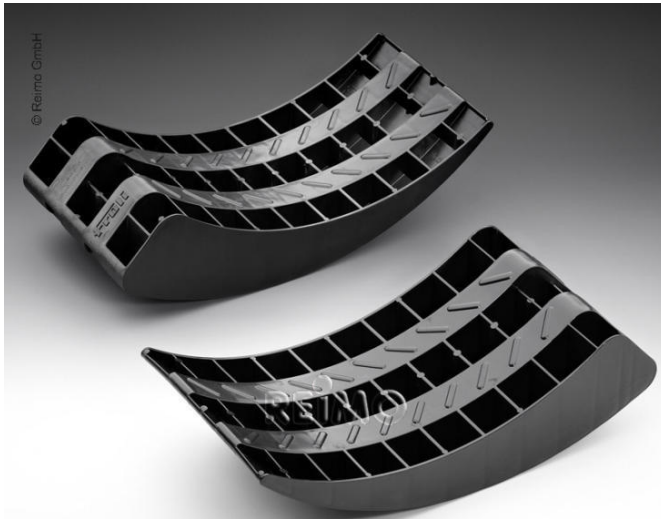

52,05€

Juego de cuñas Froli, cuñas redondas de 2 piezas

- Apertura fácil y continua.
- Protección óptima de los neumáticos.
- Distribución perfecta de la carga.
- No se necesita ayuda de rampa.
- Estabilidad para el vehículo.
- Regulación continua de la altura.
- Conjunto de 2 piezas redondas.
- Color: Negro.