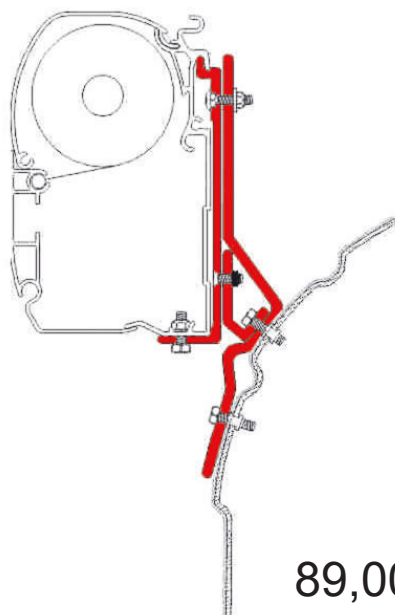

Toldos y Soportes

Soportes de las marcas Fiamma, Thule,...Diferentes tipos de soportes según el modelo de tu furgoneta.

Soporte Fiamma 45s para T4.