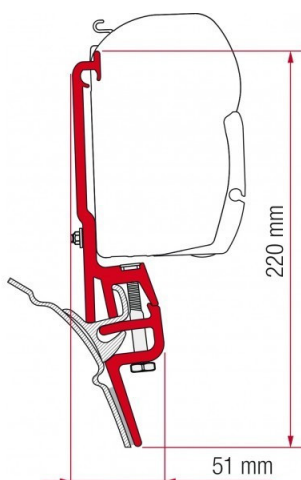

89,00€

Soporte Fiamma 45s para T4 con Raíl Branderup

VW T4 Lift Roof

307887 Set: 2x 8 cm