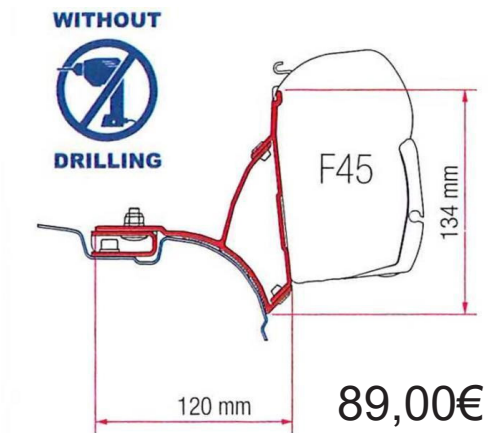

**Soporte Omnistor
4900 para T5
Transporter/Multivan**