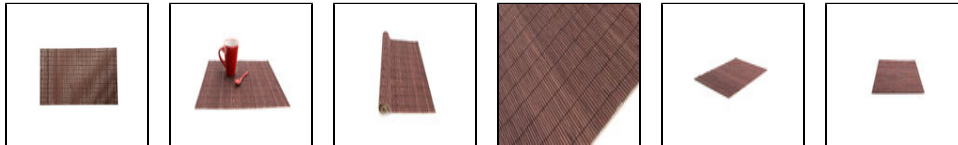

## Salvamantel

Referencia: 593165

Salvamantel plegable de diseño rectangular en madera de bambú de variados colores. Con refuerzos en resistente hilo.

Bambú

### Colores disponibles