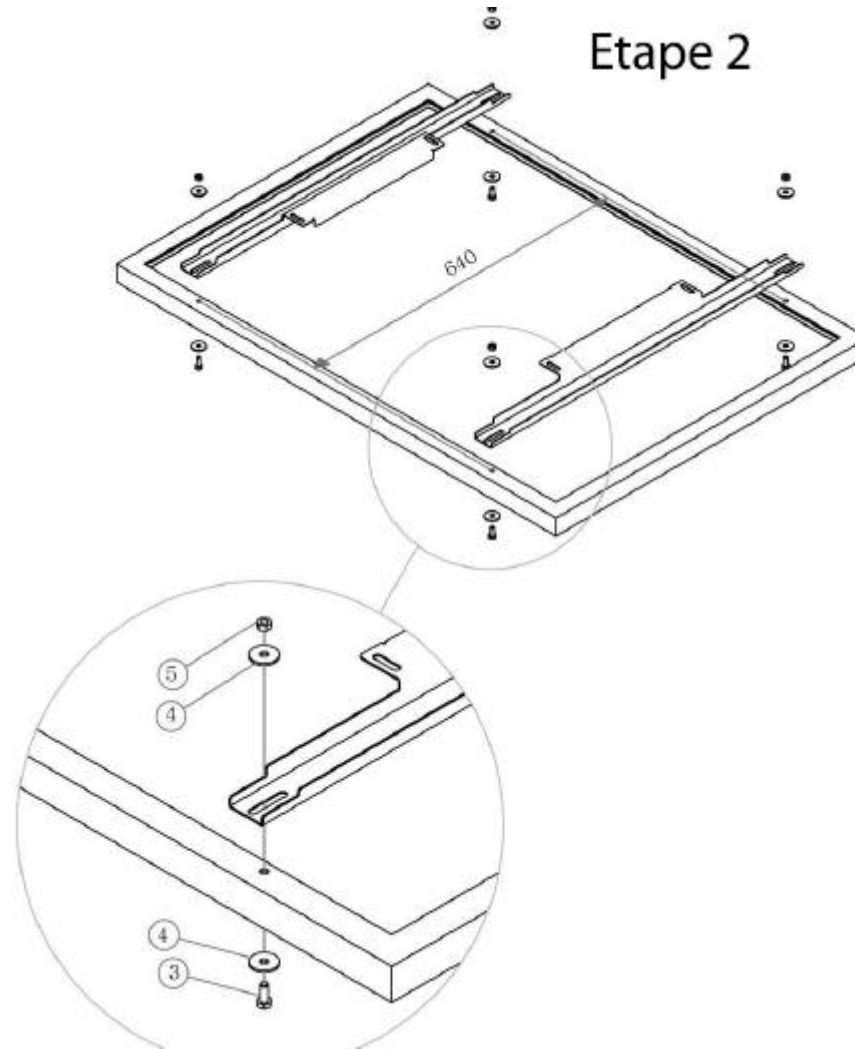

PLAN DE MONTAGE POUR LAMPADAIRE SOLAIRE 5M

Etape 1

Etape 2

PLAN DE MONTAGE POUR LAMPADAIRE SOLAIRE 5M

Etape 3

Etape 4

PLAN DE MONTAGE POUR LAMPADAIRE SOLAIRE 5M

Etape 5

Etape 6

PLAN DE MONTAGE POUR LAMPADAIRE SOLAIRE 5M

Etape 7

CONTENU DU KIT VISSERIE

N°	DESCRIPTION	Q.t
1	Vis tête conique	2
2	Vis tête plate	3
3	Vis hexagonale M6 x L16	10
4	Rondelle M6 x D24	8
5	Boulon M6	8
6	Vis hexagonale M8 x L20	4
7	Boulon M8	4
8	Vis cruciforme M2.9 X L12	2
9	Vis crantée M5	1