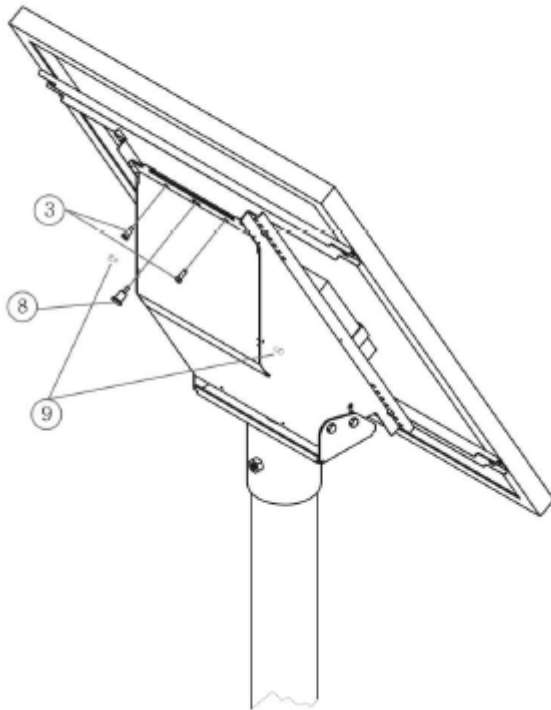

PLAN DE MONTAGE POUR LAMPADAIRE SOLAIRE 5M

Etape 1

Etape 2

PLAN DE MONTAGE POUR LAMPADAIRE SOLAIRE 5M

Etape 3

Etape 4

PLAN DE MONTAGE POUR LAMPADAIRE SOLAIRE 5M

Etape 5

Etape 6

PLAN DE MONTAGE POUR LAMPADAIRE SOLAIRE 5M

Etape 7

CONTENU DU KIT VISSERIE

N°	DESCRIPTION	Q.t
1	Vis tête conique	2
2	Vis tête plate	3
3	Vis hexagonale M6 x L16	10
4	Rondelle M6 x D24	8
5	Boulon M6	8
6	Vis hexagonale M8 x L20	4
7	Boulon M8	4
8	Vis cruciforme M2.9 X L12	2
9	Vis crantée M5	1