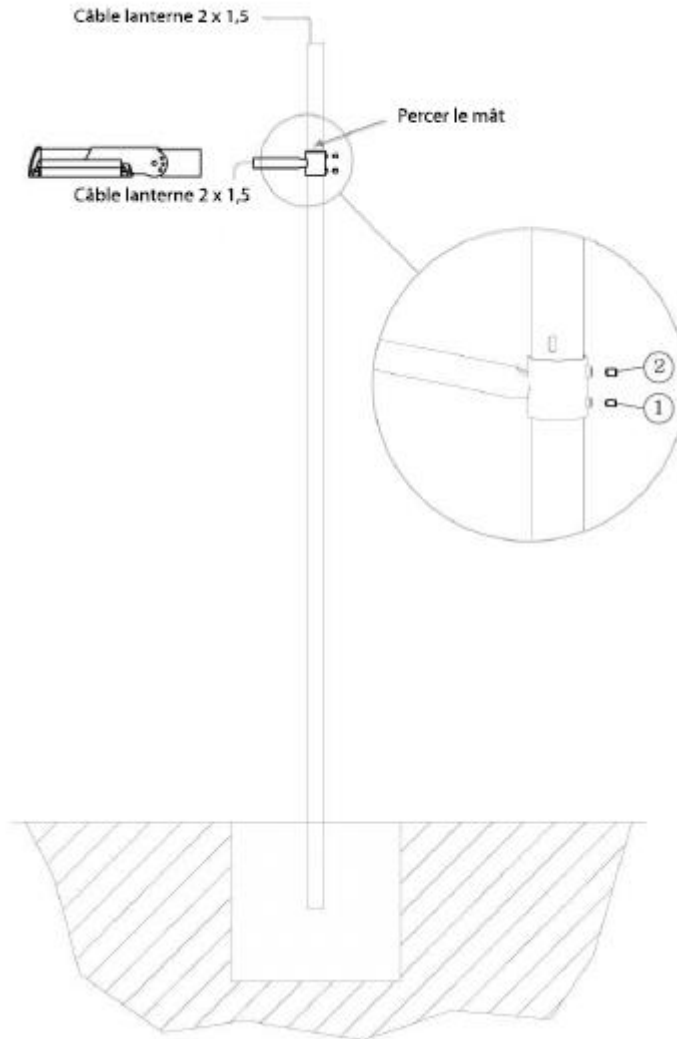

PLAN DE MONTAGE POUR LAMPADAIRE SOLAIRE 5M

Etape 1

Etape 2

PLAN DE MONTAGE POUR LAMPADAIRE SOLAIRE 5M

Etape 3

Etape 4

PLAN DE MONTAGE POUR LAMPADAIRE SOLAIRE 5M

Etape 5

Etape 6

PLAN DE MONTAGE POUR LAMPADAIRE SOLAIRE 5M

Etape 7

CONTENU DU KIT VISSERIE

N°	DESCRIPTION	Q.t
1	Vis tête conique	2
2	Vis tête plate	3
3	Vis hexagonale M6 x L16	10
4	Rondelle M6 x D24	8
5	Boulon M6	8
6	Vis hexagonale M8 x L20	4
7	Boulon M8	4
8	Vis cruciforme M2.9 X L12	2
9	Vis crantée M5	1