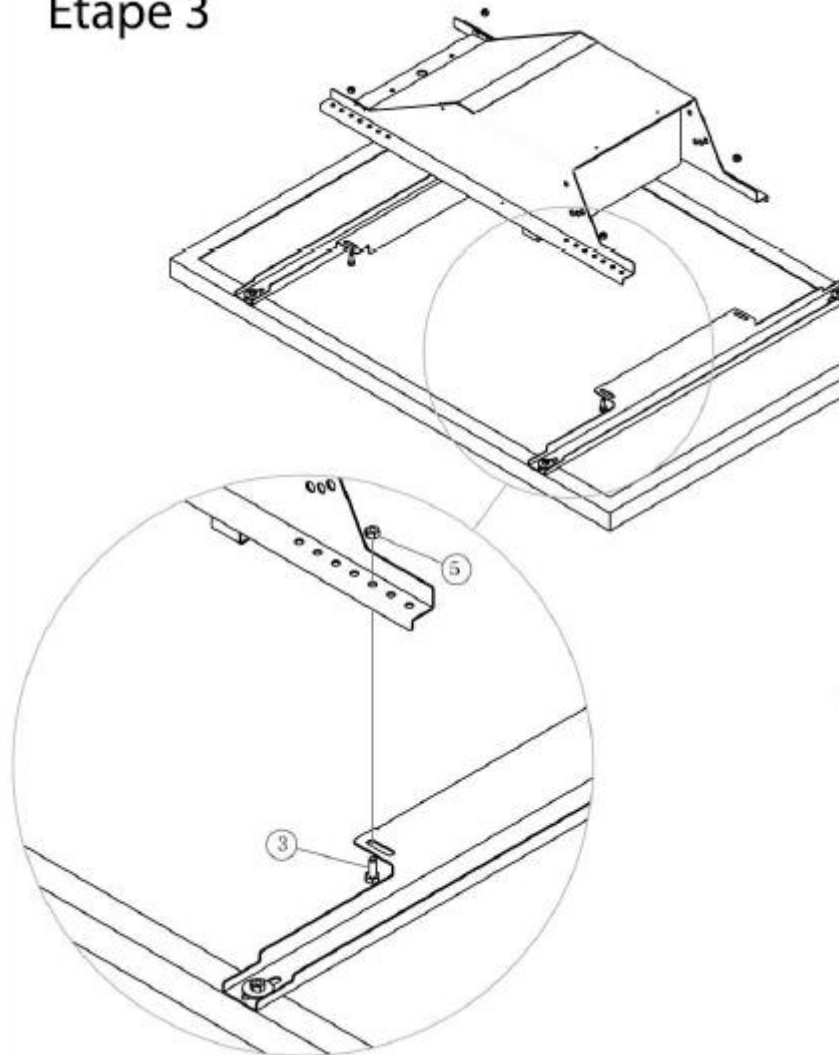

PLAN DE MONTAGE POUR LAMPADAIRE SOLAIRE 5M

Etape 1

Etape 2

PLAN DE MONTAGE POUR LAMPADAIRE SOLAIRE 5M

Etape 3

Etape 4

PLAN DE MONTAGE POUR LAMPADAIRE SOLAIRE 5M

Etape 5

Etape 6

PLAN DE MONTAGE POUR LAMPADAIRE SOLAIRE 5M

Etape 7

CONTENU DU KIT VISSERIE

N°	DESCRIPTION	Q.t
1	Vis tête conique	2
2	Vis tête plate	3
3	Vis hexagonale M6 x L16	10
4	Rondelle M6 x D24	8
5	Boulon M6	8
6	Vis hexagonale M8 x L20	4
7	Boulon M8	4
8	Vis cruciforme M2.9 X L12	2
9	Vis crantée M5	1