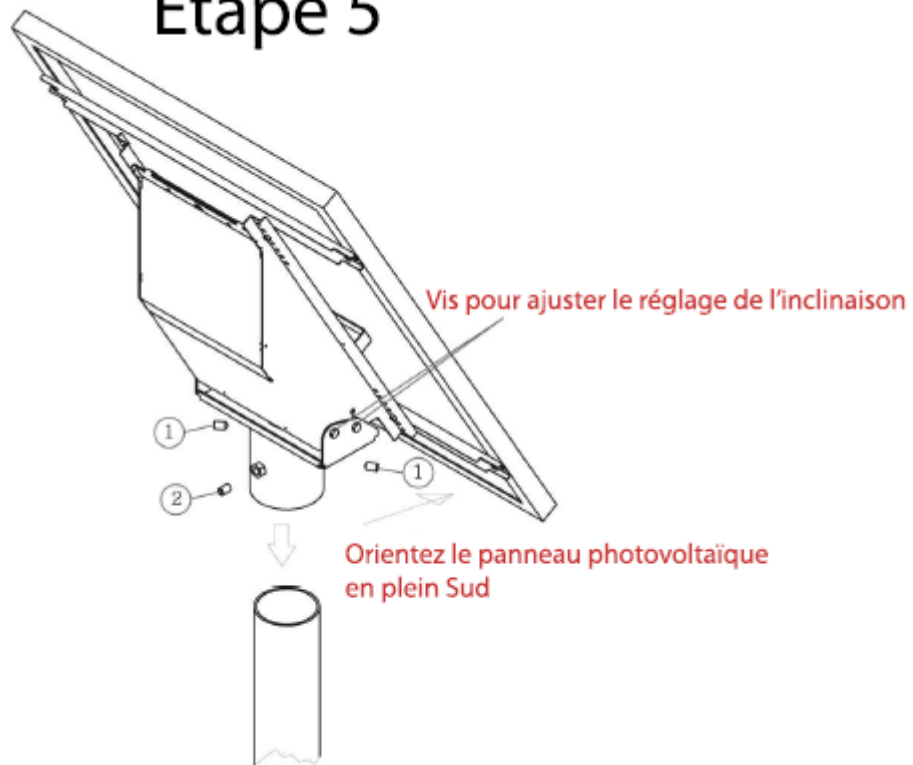

PLAN DE MONTAGE POUR LAMPADAIRE SOLAIRE 5M

Etape 1

Etape 2

PLAN DE MONTAGE POUR LAMPADAIRE SOLAIRE 5M

Etape 3

Etape 4

PLAN DE MONTAGE POUR LAMPADAIRE SOLAIRE 5M

Etape 5

Etape 6

PLAN DE MONTAGE POUR LAMPADAIRE SOLAIRE 5M

Etape 7

CONTENU DU KIT VISSERIE

N°	DESCRIPTION	Q.t
1	Vis tête conique	2
2	Vis tête plate	3
3	Vis hexagonale M6 x L16	10
4	Rondelle M6 x D24	8
5	Boulon M6	8
6	Vis hexagonale M8 x L20	4
7	Boulon M8	4
8	Vis cruciforme M2.9 X L12	2
9	Vis crantée M5	1