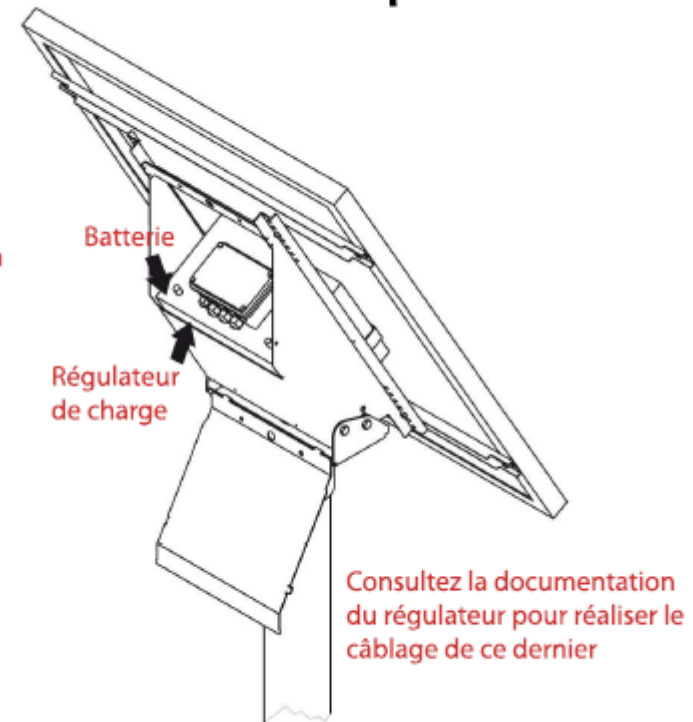

PLAN DE MONTAGE POUR LAMPADAIRE SOLAIRE 5M

Etape 1

Etape 2

PLAN DE MONTAGE POUR LAMPADAIRE SOLAIRE 5M

Etape 3

Etape 4

PLAN DE MONTAGE POUR LAMPADAIRE SOLAIRE 5M

Etape 5

Etape 6

PLAN DE MONTAGE POUR LAMPADAIRE SOLAIRE 5M

Etape 7

CONTENU DU KIT VISSERIE

N°	DESCRIPTION	Q.t
1	Vis tête conique	2
2	Vis tête plate	3
3	Vis hexagonale M6 x L16	10
4	Rondelle M6 x D24	8
5	Boulon M6	8
6	Vis hexagonale M8 x L20	4
7	Boulon M8	4
8	Vis cruciforme M2.9 X L12	2
9	Vis crantée M5	1