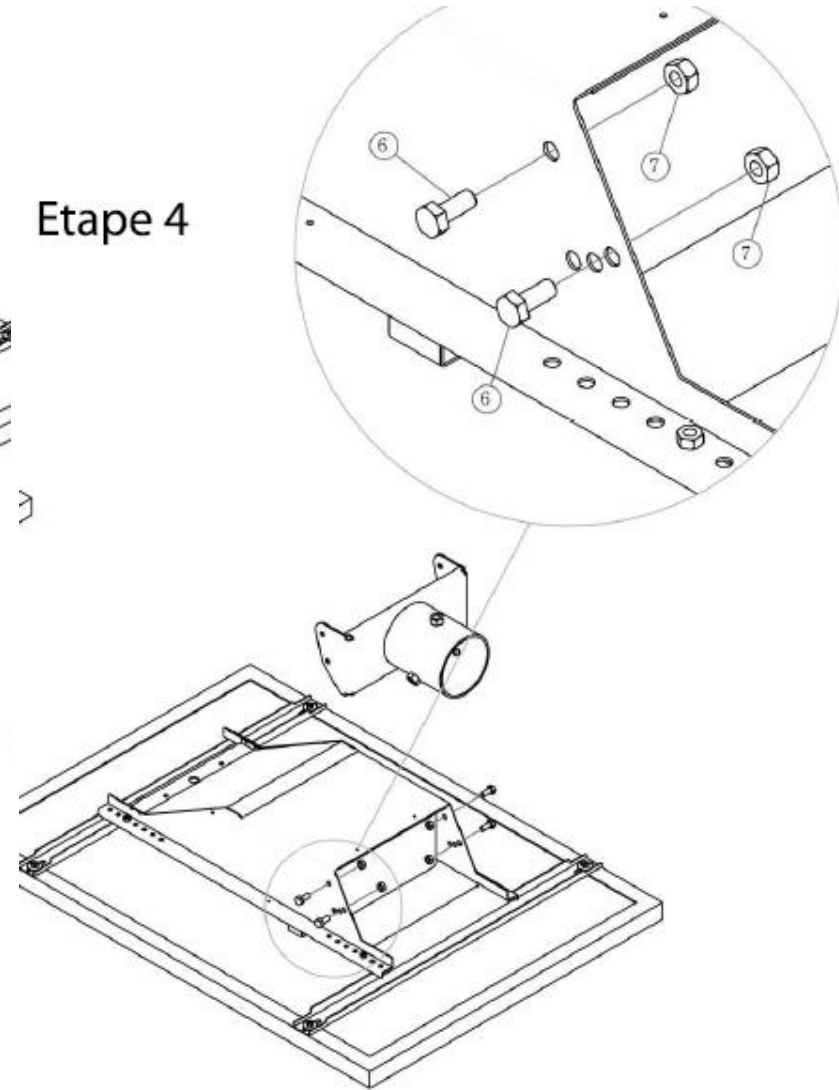

PLAN DE MONTAGE POUR LAMPADAIRE SOLAIRE 5M

Etape 1

Etape 2

PLAN DE MONTAGE POUR LAMPADAIRE SOLAIRE 5M

Etape 3

Etape 4

PLAN DE MONTAGE POUR LAMPADAIRE SOLAIRE 5M

Etape 5

Etape 6

PLAN DE MONTAGE POUR LAMPADAIRE SOLAIRE 5M

Etape 7

CONTENU DU KIT VISSERIE

N°	DESCRIPTION	Q.t
1	Vis tête conique	2
2	Vis tête plate	3
3	Vis hexagonale M6 x L16	10
4	Rondelle M6 x D24	8
5	Boulon M6	8
6	Vis hexagonale M8 x L20	4
7	Boulon M8	4
8	Vis cruciforme M2.9 X L12	2
9	Vis crantée M5	1