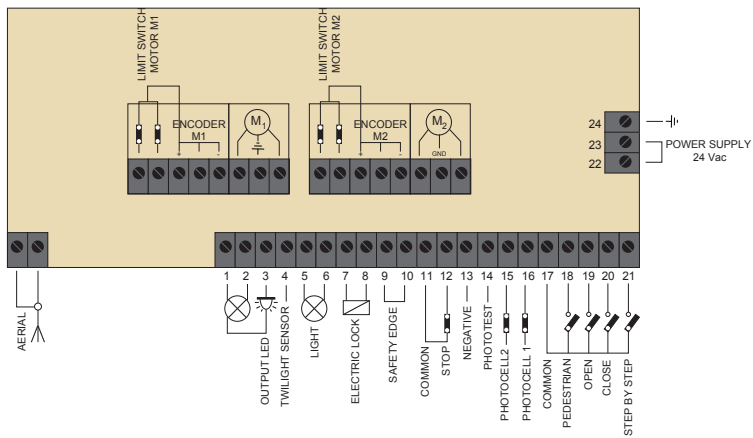

CONNEXIONS DES ARMOIRES

14A

CT102 24

CT202 24

CT102

CT-PAE

BOX LED