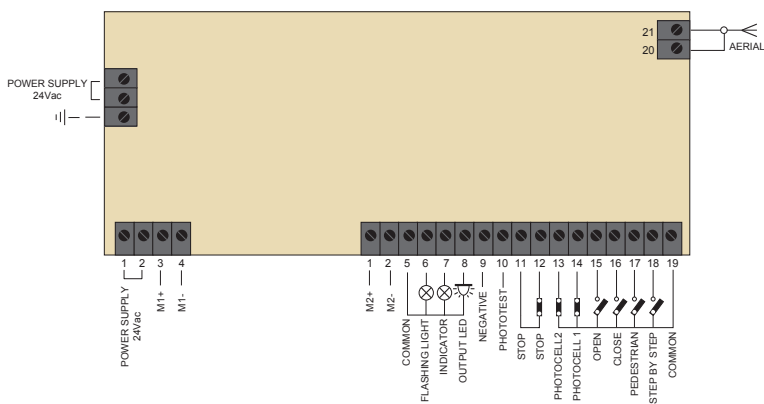

CONNEXIONS DES ARMOIRES

14A

CT102 24

CT202 24

CT102

CT-PAE

BOX LED