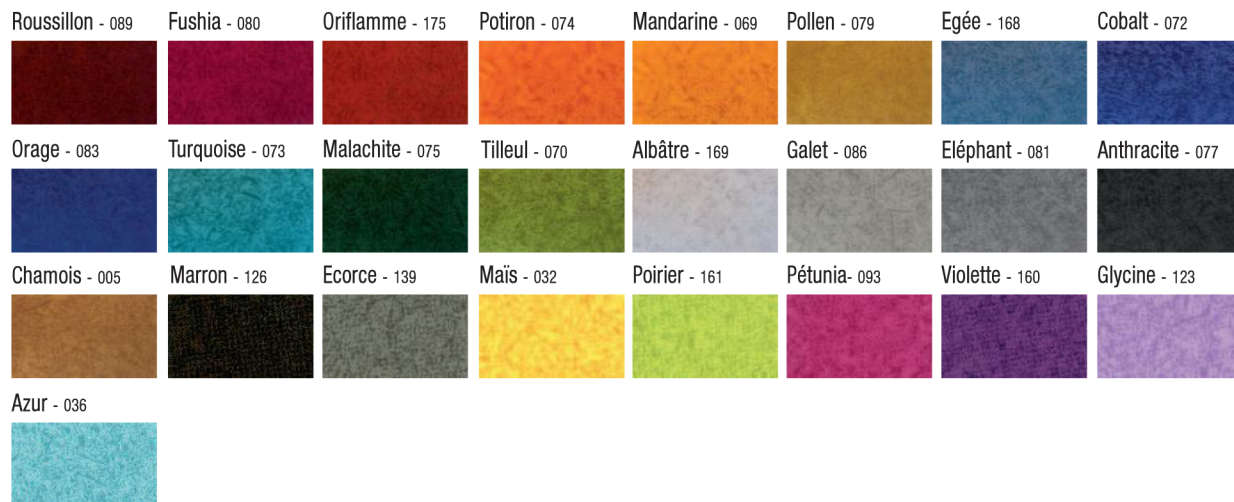

GINKGO M1 / Code gamme A015

URBAN M1 / Code gamme A025

DIABOLO CLUB M1 / Code gamme A012

“Les Vaches” Les UNIS / Code gamme A005

“Les Vaches” Les MOUCHETÉS / Code A003