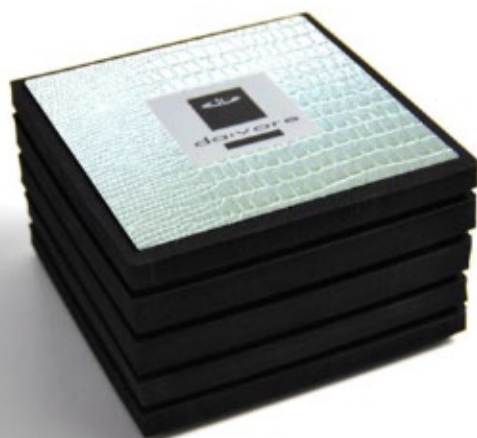

ACABADO EXTERIOR

MARCADO STAMPING

| marcado de los estuches con termo impresión |