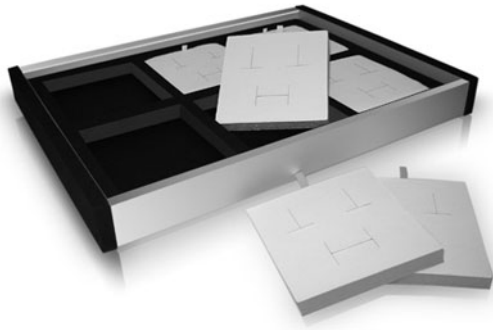

Piezas removibles para mantener la presentación siempre perfecta

	exterior	interior	unidades	interiores
bandeja12W	200x264x52mm	50x50mm	1	

| Cuerpo de bandeja de aluminio | Laterales desmontables | 12 interiores con el corte elegido |

EVA

INTERIORES

SIMIL PIEL

TERCIOPELO

Bandeja 08Y

Bandeja de presentación en aluminio, EVA y símil piel

8 divisiones interiores

Altura de 32mm.

Bandejas apilables

Piezas removibles para mantener la presentación siempre perfecta

	exterior	interior	unidades	interiores
bandeja12Y	200x264x32mm	26x169mm	1	

| Cuerpo de bandeja de aluminio | Laterales desmontables | 8 interiores con gomas para pulseras |
* CONSULTAR PRECIOS PARA CANTIDADES