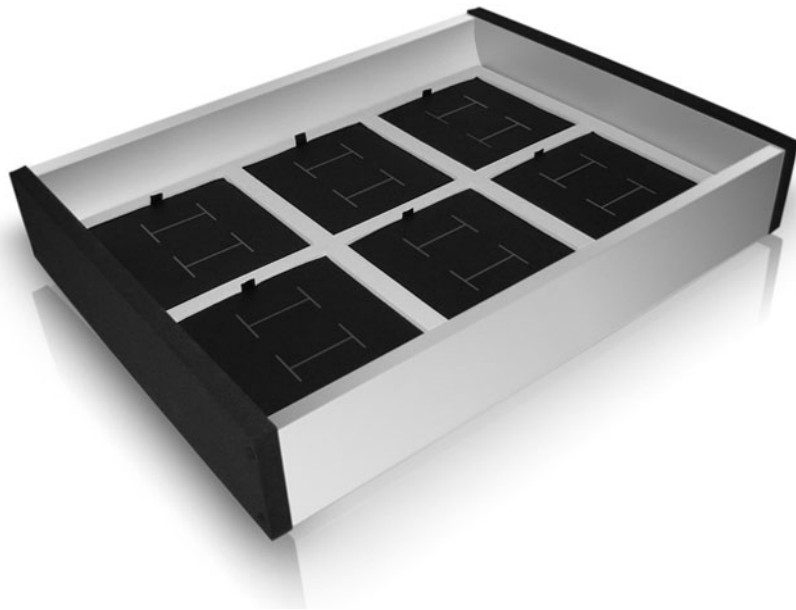

ACABADO EXTERIOR

CUERPO DE LA BANDEJA

ALUMINIO

LATERALES

EVA

ACABADO INTERIOR

DIVISIONES

EVA

INTERIORES

SIMIL PIEL

TERCIOPELO

	exterior	interior	unidades	interiores
bandeja06Y	200x264x52mm	70x76mm	1	

| Cuerpo de bandeja de aluminio | Laterales desmontables | 6 interiores con el corte elegido |
* CONSULTAR PRECIOS PARA CANTIDADES

Bandeja 06W

Bandeja de presentación en aluminio, EVA y símil piel

6 divisiones interiores

Altura de 52mm.

Bandejas apilables

Piezas removibles para mantener la presentación siempre perfecta