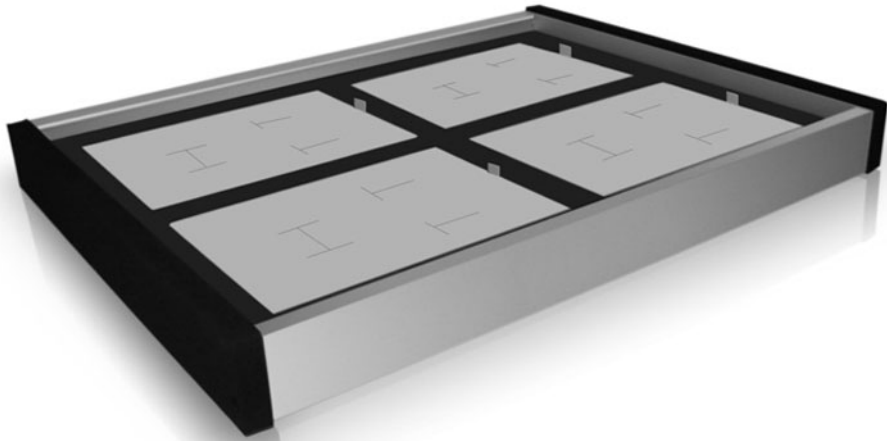

INTERIORES

SIMIL PIEL

TERCIOPELO

	exterior	interior	unidades	interiores
bandeja04Y	200x264x32mm	75x105mm	1	

| Cuerpo de bandeja de aluminio | Laterales desmontables | 4 interiores con el corte elegido |
* CONSULTAR PRECIOS PARA CANTIDADES

Bandeja 04Y

Bandeja de presentación en aluminio, EVA y símil piel

4 divisiones interiores

Altura de 32mm.

Bandejas apilables

Piezas removibles para mantener la presentación siempre perfecta

ACABADO EXTERIOR