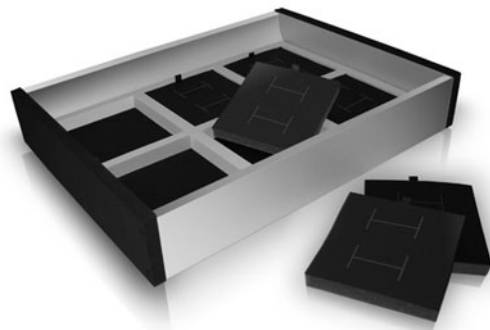

ACABADO EXTERIOR

CUERPO DE LA BANDEJA

ALUMINIO

LATERALES

EVA

ACABADO INTERIOR

DIVISIONES

EVA

INTERIORES

SIMIL PIEL

TERCIOPELO

	exterior	interior	unidades	interiores
bandeja06Y	200x264x52mm	70x76mm	1	

| Cuerpo de bandeja de aluminio | Laterales desmontables | 6 interiores con el corte elegido |
* CONSULTAR PRECIOS PARA CANTIDADES

Bandeja 06W

Bandeja de presentación en aluminio, EVA y símil piel

6 divisiones interiores

Altura de 52mm.

Bandejas apilables

Piezas removibles para mantener la presentación siempre perfecta