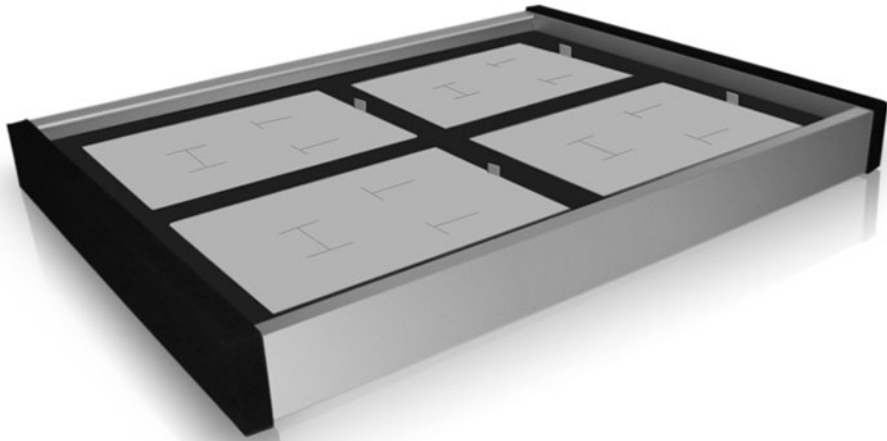

SIMIL PIEL

TERCIOPELO

Bandeja 05Y

Bandeja de presentación en aluminio, EVA y simil piel

5 divisiones interiores

Altura de 32mm.

Bandejas apilables

Piezas removibles para mantener la presentación siempre perfecta

	exterior	interior	unidades	interiores
bandeja05Y	200x264x32mm	29x233mm	1	

| Cuerpo de bandeja de aluminio | Laterales desmontables | 5 interiores con gomas para pulseras |
* CONSULTAR PRECIOS PARA CANTIDADES