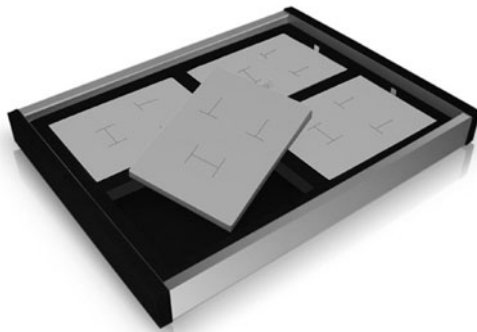

SIMIL PIEL

TERCIOPELO

Bandeja 05Y

Bandeja de presentación en aluminio, EVA y simil piel

5 divisiones interiores

Altura de 32mm.

Bandejas apilables

Piezas removibles para mantener la presentación siempre perfecta

	exterior	interior	unidades	interiores
bandeja05Y	200x264x32mm	29x233mm	1	

| Cuerpo de bandeja de aluminio | Laterales desmontables | 5 interiores con gomas para pulseras |
* CONSULTAR PRECIOS PARA CANTIDADES