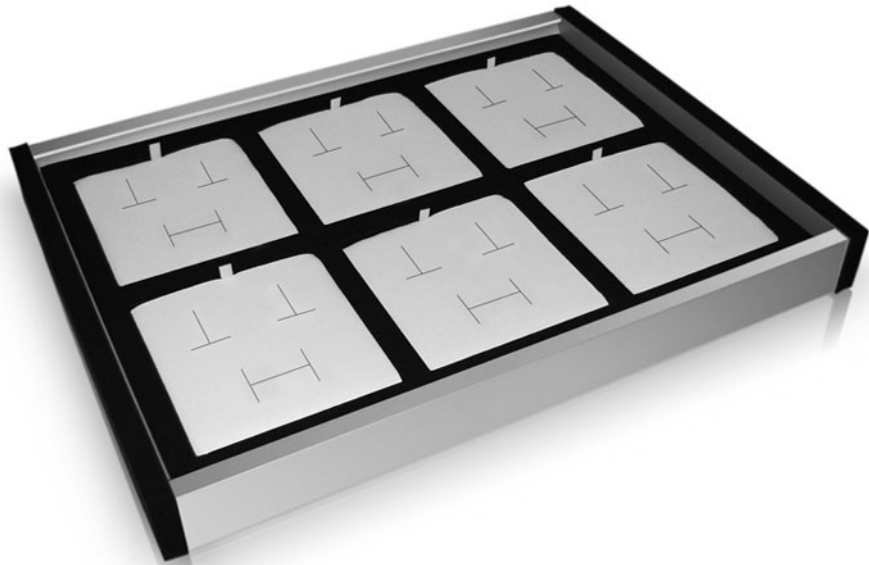

Piezas removibles para mantener la presentación siempre perfecta

	exterior	interior	unidades	interiores
bandeja12W	200x264x52mm	50x50mm	1	

| Cuerpo de bandeja de aluminio | Laterales desmontables | 12 interiores con el corte elegido |

EVA

INTERIORES

SIMIL PIEL

TERCIOPELO

Bandeja 08Y

Bandeja de presentación en aluminio, EVA y símil piel

8 divisiones interiores

Altura de 32mm.

Bandejas apilables

Piezas removibles para mantener la presentación siempre perfecta

	exterior	interior	unidades	interiores
bandeja12Y	200x264x32mm	26x169mm	1	

| Cuerpo de bandeja de aluminio | Laterales desmontables | 8 interiores con gomas para pulseras |
* CONSULTAR PRECIOS PARA CANTIDADES