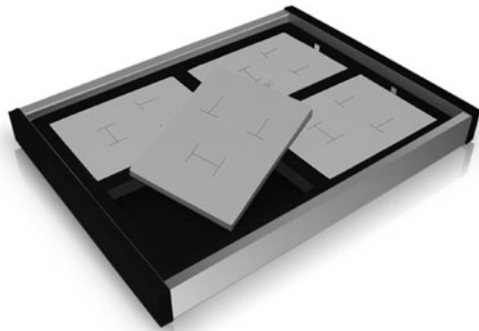

INTERIORES

SIMIL PIEL

TERCIOPELO

	exterior	interior	unidades	interiores
bandeja04Y	200x264x32mm	75x105mm	1	

| Cuerpo de bandeja de aluminio | Laterales desmontables | 4 interiores con el corte elegido |
* CONSULTAR PRECIOS PARA CANTIDADES

Bandeja 04Y

Bandeja de presentación en aluminio, EVA y símil piel

4 divisiones interiores

Altura de 32mm.

Bandejas apilables

Piezas removibles para mantener la presentación siempre perfecta

ACABADO EXTERIOR