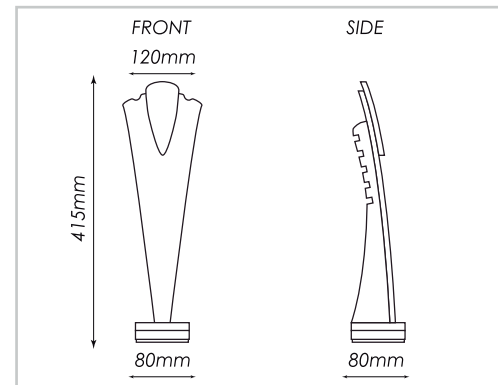

Palmeritas 88P
 Palmeritas para pendientes
 Realizadas EVA
 Servidas en cajas de 6 unidades
 2 medidas disponibles

	medidas	unidades
palmeritas 88P	80x60x40mm / 90x60x40mm *	6

* cajas de 6 unidades (3 altas y 3 bajas)
 * CONSULTAR PRECIOS PARA CANTIDADES

	medidas	unidades
pulsera 885	240x35x11mm	5

* CONSULTAR PRECIOS PARA CANTIDADES

ACABADO EXTERIOR

TRASERAS EN EVA NEGRO

SIMIL PIEL

EVA

Peto BAJO

Peto circular

REFLEJOS

MATE

METALICO

IGUANA

METALICOS

SIMIL PIEL

Peto ALTO

Peto alto esbelto y estilizado
Realizado EVA y aluminio
Diferentes acabados disponibles
Base de aluminio anodizado

	medidas	unidades
peto ALTO	415x120x80mm	1

* CONSULTAR PRECIOS PARA CANTIDADES

ACABADO EXTERIOR

TRASERAS EN EVA NEGRO

REFLEJOS

MATE

METALICO

IGUANA