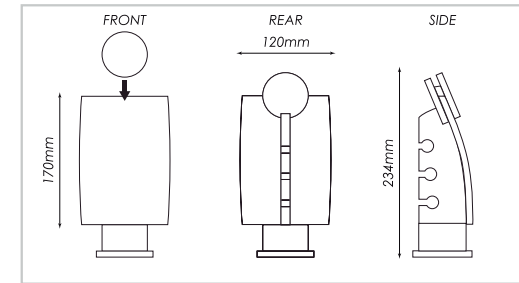

	medidas	unidades
pulsera 885	240x35x11mm	5

* CONSULTAR PRECIOS PARA CANTIDADES

ACABADO EXTERIOR

TRASERAS EN EVA NEGRO

SIMIL PIEL

EVA

Peto BAJO

Peto circular

Realizado EVA y aluminio

Diferentes acabados disponibles

Base desmontable de aluminio anodizado

	medidas	unidades
peto BAJO	128x190x175mm	1

* CONSULTAR PRECIOS PARA CANTIDADES

ACABADO EXTERIOR

TRASERAS EN EVA NEGRO

	medidas	unidades
peto ALTO	415x120x80mm	1

* CONSULTAR PRECIOS PARA CANTIDADES

ACABADO EXTERIOR

TRASERAS EN EVA NEGRO

REFLEJOS

MATE

METALICO

IGUANA

METALICOS

SIMIL PIEL

Peto 88A
 Peto rectangular esbelto y estilizado
 Realizado EVA y aluminio
 Diferentes acabados disponibles
 Base de aluminio anodizado

	medidas	unidades
peto88A	234x120x70mm	1

* CONSULTAR PRECIOS PARA CANTIDADES