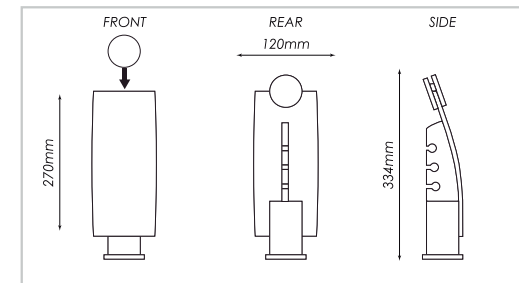

	medidas	unidades
pulsera 885	240x35x11mm	5

* CONSULTAR PRECIOS PARA CANTIDADES

ACABADO EXTERIOR

TRASERAS EN EVA NEGRO

SIMIL PIEL

EVA

Peto BAJO

Peto circular

	medidas	unidades
peto ALTO	415x120x80mm	1

* CONSULTAR PRECIOS PARA CANTIDADES

ACABADO EXTERIOR

TRASERAS EN EVA NEGRO

REFLEJOS

MATE

METALICO

IGUANA

METALICOS

SIMIL PIEL

Peto 88A
 Peto rectangular esbelto y estilizado
 Realizado EVA y aluminio
 Diferentes acabados disponibles
 Base de aluminio anodizado

	medidas	unidades
peto88A	234x120x70mm	1

* CONSULTAR PRECIOS PARA CANTIDADES

Peto88B
 Peto rectangular esbelto y estilizado
 Realizado EVA y aluminio
 Diferentes acabados disponibles
 Base de aluminio anodizado

	medidas	unidades
peto88B	334x120x80mm	1

* CONSULTAR PRECIOS PARA CANTIDADES