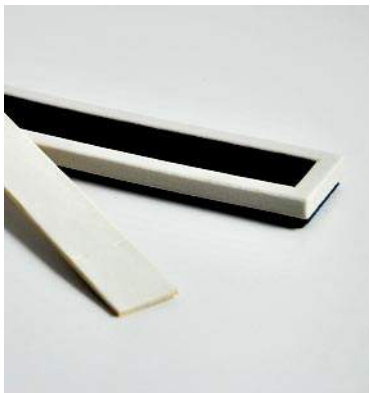

Palmeritas 88P
 Palmeritas para pendientes
 Realizadas EVA
 Servidas en cajas de 6 unidades
 2 medidas disponibles

	medidas	unidades
palmeritas 88P	80x60x40mm / 90x60x40mm *	6

* cajas de 6 unidades (3 altas y 3 bajas)
 * CONSULTAR PRECIOS PARA CANTIDADES

ACABADO EXTERIOR

EVA de 8mm.

EVA

ACABADO INTERIOR

Espuma de 3mm.

SIMIL PIEL

FIELTRO

Pulseras 885
 Soporte para exponer pulseras
 Fabricadas en EVA y simil piel
 Servidas en cajas de 5 unidades

	medidas	unidades
pulsera 885	240x35x11mm	5

* CONSULTAR PRECIOS PARA CANTIDADES

ACABADO EXTERIOR

TRASERAS EN EVA NEGRO

SIMIL PIEL

EVA

Peto BAJO

Peto circular

REFLEJOS

MATE

METALICO

IGUANA

METALICOS

SIMIL PIEL

Peto ALTO

Peto alto esbelto y estilizado
Realizado EVA y aluminio
Diferentes acabados disponibles
Base de aluminio anodizado