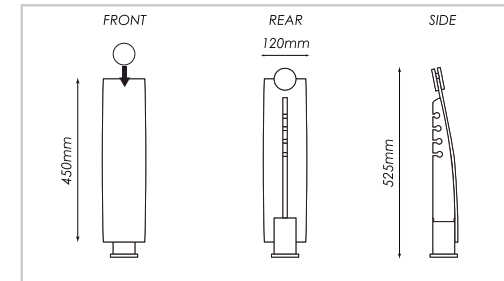

	medidas	unidades
pulsera 885	240x35x11mm	5

* CONSULTAR PRECIOS PARA CANTIDADES

ACABADO EXTERIOR

TRASERAS EN EVA NEGRO

SIMIL PIEL

EVA

Peto BAJO

Peto circular

Peto88B
 Peto rectangular esbelto y estilizado
 Realizado EVA y aluminio
 Diferentes acabados disponibles
 Base de aluminio anodizado

	medidas	unidades
peto88B	334x120x80mm	1

* CONSULTAR PRECIOS PARA CANTIDADES

Peto88C
 Peto alto esbelto y estilizado
 Realizado EVA y aluminio
 Diferentes acabados disponibles
 Base de aluminio anodizado

	medidas	unidades
peto88C	420x120x80mm	1

* CONSULTAR PRECIOS PARA CANTIDADES

Peto88D
 Peto alto esbelto y estilizado
 Realizado EVA y aluminio
 Diferentes acabados disponibles
 Base de aluminio anodizado

	medidas	unidades
peto88D	525x120x80mm	1

* CONSULTAR PRECIOS PARA CANTIDADES