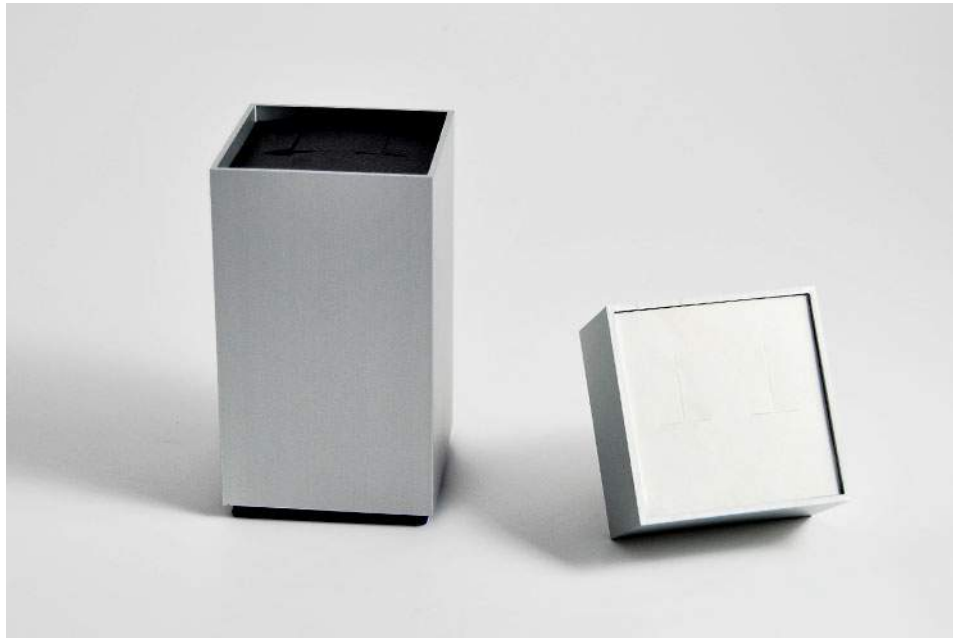

ACABADO EXTERIOR

ALUMINIO ANODIZADO PLATA

ALUMINIO

ESPUMAS INTERIORES

ESPUMA DE 8mm.

SIMIL PIEL

TERCIOPELO

	exterior	interior	unidades	interiores
taqueria21 BAJO	60x60x33mm	56x56mm	1	
taqueria21 ALTO	60x60x100mm	56x56mm	1	

* CONSULTAR PRECIOS PARA CANTIDADES

Taqueria 21
Taqueria cuadrada
Realizado en aluminio anodizado plata
Diferentes espumas disponibles
Sistema de inclinación en la base