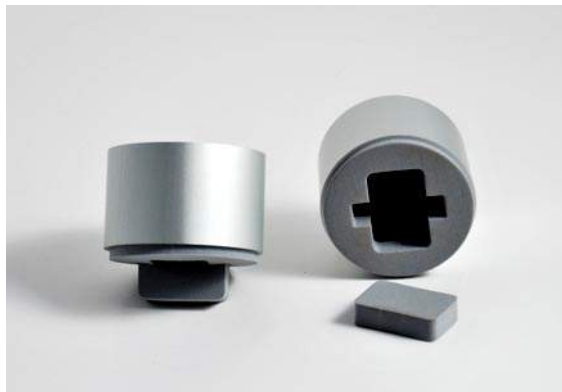

ACABADO EXTERIOR

ALUMINIO ANODIZADO PLATA

ALUMINIO

ESPUMAS INTERIORES

ESPUMA DE 8mm.

SIMIL PIEL

TERCIOPELO

Taqueria 11

Taqueria redonda

Realizado en aluminio anodizado plata

Diferentes espumas disponibles

Sistema de inclinación en la base

	exterior	interior	unidades	interiores
taqueria11 BAJO	51x51x33mm	47x47mm	1	 
taqueria11 ALTO	51x51x100mm	47x47mm	1	 

METALICOS

SIMIL PIEL

Peto 88A
 Peto rectangular esbelto y estilizado
 Realizado EVA y aluminio
 Diferentes acabados disponibles
 Base de aluminio anodizado

	medidas	unidades
peto88A	234x120x70mm	1

* CONSULTAR PRECIOS PARA CANTIDADES