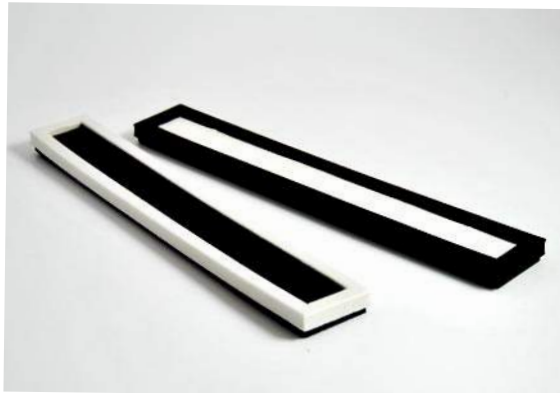

Palmeritas 88P
 Palmeritas para pendientes
 Realizadas EVA
 Servidas en cajas de 6 unidades
 2 medidas disponibles

	medidas	unidades
palmeritas 88P	80x60x40mm / 90x60x40mm *	6

* cajas de 6 unidades (3 altas y 3 bajas)
 * CONSULTAR PRECIOS PARA CANTIDADES

ACABADO EXTERIOR

EVA de 8mm.

EVA

ACABADO INTERIOR

Espuma de 3mm.

SIMIL PIEL

FIELTRO

Pulseras 885
 Soporte para exponer pulseras
 Fabricadas en EVA y simil piel
 Servidas en cajas de 5 unidades

	medidas	unidades
pulsera 885	240x35x11mm	5

* CONSULTAR PRECIOS PARA CANTIDADES

ACABADO EXTERIOR

TRASERAS EN EVA NEGRO

SIMIL PIEL

EVA

Peto BAJO

Peto circular

REFLEJOS

MATE

METALICO

IGUANA

METALICOS

SIMIL PIEL

Peto ALTO

Peto alto esbelto y estilizado
Realizado EVA y aluminio
Diferentes acabados disponibles
Base de aluminio anodizado