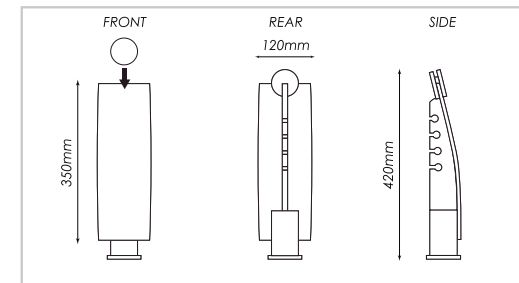

	medidas	unidades
pulsera 885	240x35x11mm	5

* CONSULTAR PRECIOS PARA CANTIDADES

ACABADO EXTERIOR

TRASERAS EN EVA NEGRO

SIMIL PIEL

EVA

Peto BAJO

Peto circular

	medidas	unidades
peto ALTO	415x120x80mm	1

* CONSULTAR PRECIOS PARA CANTIDADES

ACABADO EXTERIOR

TRASERAS EN EVA NEGRO

REFLEJOS

MATE

METALICO

IGUANA

Peto88B
 Peto rectangular esbelto y estilizado
 Realizado EVA y aluminio
 Diferentes acabados disponibles
 Base de aluminio anodizado

	medidas	unidades
peto88B	334x120x80mm	1

* CONSULTAR PRECIOS PARA CANTIDADES

Peto88C
 Peto alto esbelto y estilizado
 Realizado EVA y aluminio
 Diferentes acabados disponibles
 Base de aluminio anodizado

	medidas	unidades
peto88C	420x120x80mm	1

* CONSULTAR PRECIOS PARA CANTIDADES