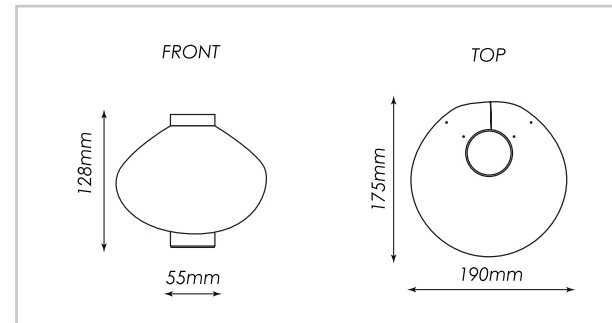

Palmeritas 88P
 Palmeritas para pendientes
 Realizadas EVA
 Servidas en cajas de 6 unidades
 2 medidas disponibles

	medidas	unidades
palmeritas 88P	80x60x40mm / 90x60x40mm *	6

* cajas de 6 unidades (3 altas y 3 bajas)
 * CONSULTAR PRECIOS PARA CANTIDADES

	medidas	unidades
pulsera 885	240x35x11mm	5

* CONSULTAR PRECIOS PARA CANTIDADES

ACABADO EXTERIOR

TRASERAS EN EVA NEGRO

SIMIL PIEL

EVA

Peto BAJO

Peto circular

Realizado EVA y aluminio

Diferentes acabados disponibles

Base desmontable de aluminio anodizado

	medidas	unidades
peto BAJO	128x190x175mm	1

* CONSULTAR PRECIOS PARA CANTIDADES

ACABADO EXTERIOR

TRASERAS EN EVA NEGRO

	medidas	unidades
peto ALTO	415x120x80mm	1

* CONSULTAR PRECIOS PARA CANTIDADES

ACABADO EXTERIOR

TRASERAS EN EVA NEGRO

REFLEJOS

MATE

METALICO

IGUANA