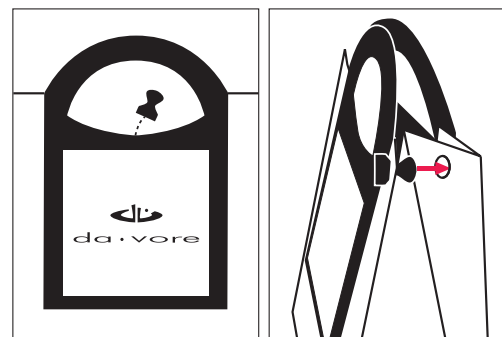

LOGOTIPO EN VINILO

EVA

	exterior	interior	unidades
bolsa VO1A	150x205x80mm	150x150x80mm	100

| Marcado con su logotipo |
* CONSULTAR PRECIOS PARA CANTIDADES

Bolsa VO1A
Creadas exclusivamente para joyería
Bolsa fabricada en papel gofrado y EVA
Plegado sin arrugas ni pliegues
3 tamaños disponibles

LOGOTIPO EN VINILO

EVA

	exterior	interior	unidades
bolsa VO2A	210x290x95mm	210x220x95mm	120

| Marcado con su logotipo |
* CONSULTAR PRECIOS PARA CANTIDADES

Bolsa VO1A
Creadas exclusivamente para joyería
Bolsa fabricada en papel gofrado y EVA
Plegado sin arrugas ni pliegues
3 tamaños disponibles