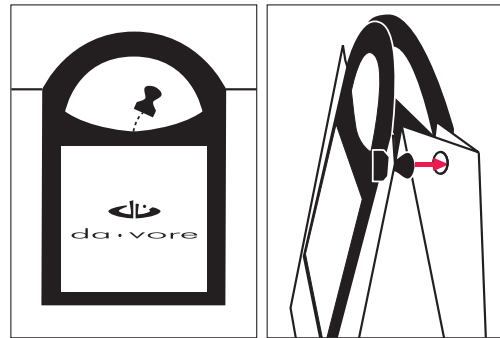

LOGOTIPO EN VINILO

EVA

	exterior	interior	unidades
bolsa VO1A	150x205x80mm	150x150x80mm	100

| Marcado con su logotipo |
* CONSULTAR PRECIOS PARA CANTIDADES

Bolsa VO1A
Creadas exclusivamente para joyería
Bolsa fabricada en papel gofrado y EVA
Plegado sin arrugas ni pliegues
3 tamaños disponibles

LOGOTIPO EN VINILO

EVA

	exterior	interior	unidades
bolsa VO2A	210x290x95mm	210x220x95mm	120

| Marcado con su logotipo |
* CONSULTAR PRECIOS PARA CANTIDADES

Bolsa VO1A
Creadas exclusivamente para joyería
Bolsa fabricada en papel gofrado y EVA
Plegado sin arrugas ni pliegues
3 tamaños disponibles

LOGOTIPO EN VINILO

EVA

	exterior	interior	unidades
bolsa VO3A	230x370x110mm	230x290x110mm	100

| Marcado con su logotipo |
* CONSULTAR PRECIOS PARA CANTIDADES

Bolsa VO1A
Creadas exclusivamente para joyería
Bolsa fabricada en papel gofrado y EVA
Plegado sin arrugas ni pliegues
3 tamaños disponibles