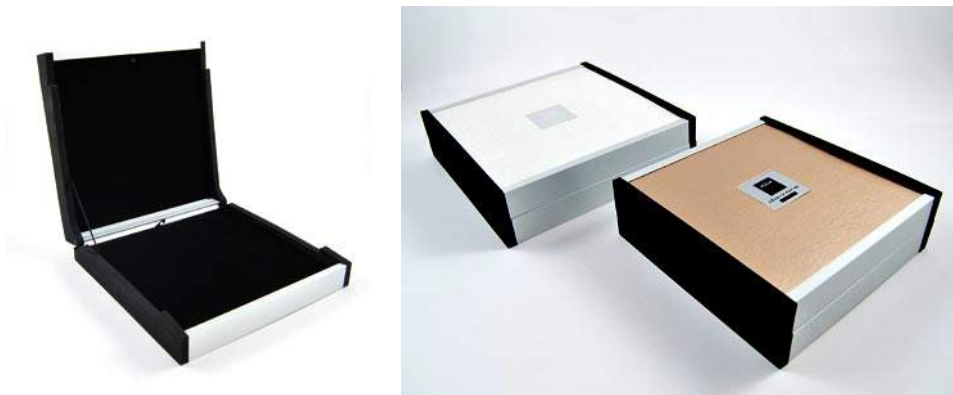

ACABADO EXTERIOR

MARCADO STAMPING | *marcado de los estuches con termo impresión* |

REFLEJOS

MATE

METALICO

LOGOTIPO VINILO | *marcado de los estuches con vinilo adhesivo* |