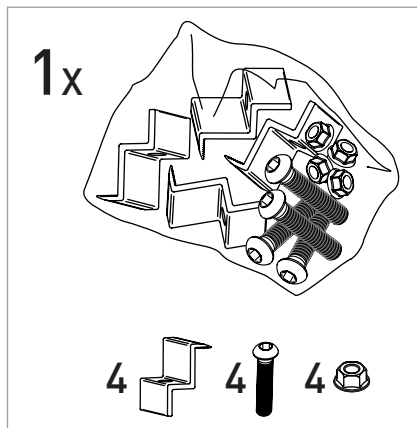

[Z]

[B] [Cantidad ver pag. 4 / Quantity see p.4 / quantité voir p.4]