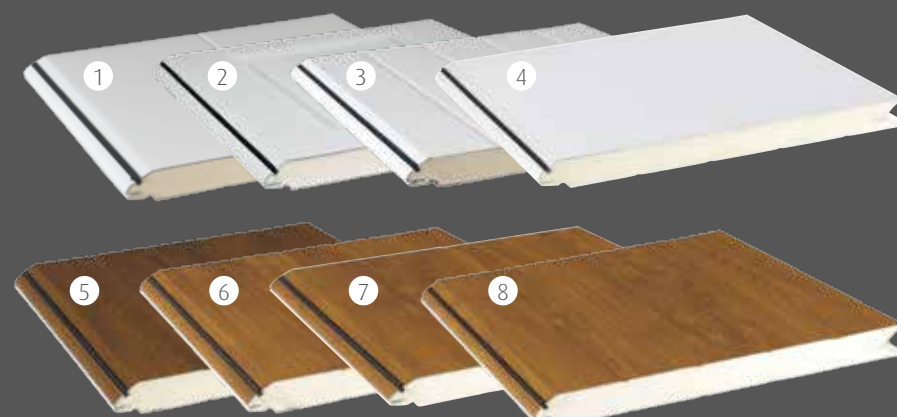

Gama de Cores Standard:

	Gris oscuro RAL 7011		Verde RAL 6005 / 6009		Beige similar RAL 1015
	Gris metálico RAL 9007		Rojo similar RAL 3000		Azul similar RAL 5010
	Marrón RAL 8014 / 8017		Gris RAL 9006		Blanco similar RAL 9010
	Gris Ral 7016		Revestido PVC madera roble claro		Revestido PVC madera roble oscuro

Los componentes asumen una vital importancia en el montaje y en el funcionamiento de nuestras puertas. Así cada uno de ellos fue sujeto a rigurosas pruebas de control de calidad, con el objetivo de asegurar un perfecto funcionamiento del producto final, garantizando la máxima satisfacción de todos los clientes. Así existen múltiples criterios en la elección de los accesorios, destacamos algunos:

1. Funcionamiento silencioso
2. Durabilidad de los materiales y de la puerta
3. Compensación y dimensión del dintel
4. Seguridad contra cualquier tipo de riesgo (cizallamiento de dedos, corte, arrastre)

1 - White Flat 2 - Frame 3 - Groove 4 - Micro Acanalado
5 - Groove Wood Flat 6 - Groove Wood 7 - Wood Flat 8 - Groove Wood Flat