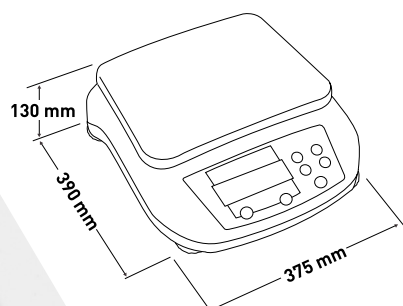

► **Plateau de grande capacité**
Plateau de pesée de grande superficie, protégée contre les coups latéraux.

Pesez des grandes capacités avec précision

- Balance de grande précision.
- Intègre un capteur aluminium de grande précision.
- Pesée inférieure pour calcul de densité.
- Écran LED avec digits de 22mm.
- Plateau de pesée de grande taille.
- Sortie de données RS232C.

► **Fonctions:**

- Tare ac-cumulative de récipients et produits.
- Fonction compte-pièce.

Dimensions extérieures (mm)

EM

Modèle	EM-10K	EM-20K	EM-30K
Référence	70876	70877	70878
Capacité	10 kg	20 kg	30 kg
Résolution	0,1 g	0,1 g	0,1 g
Linéarité	+/- 0,2 g	+/- 0,2 g	+/- 0,2 g
Reproductibilité	+/- 0,1 g	+/- 0,15 g	+/- 0,2g
Excentricité	+/- 0,2 g	+/- 0,25 g	+/- 0,3 g
Temps de lecture	moins d'un 1,5 seconde		
Alimentation d'énergie	220V / 50-60 Hz		
Température de travail	+5°C / +40°C		
Temps de réchauffement	10 minutes		
Calibration	externe		
Unités de pesage	grammes, onces, pièces		
Interface	RS232C		
Humidité de l'air	80 % max, sans condensation		
Pesage hydrostatique	Support inférieur pour crochet		
Dim. du plateau (mm)	340 x 240		
Dim. du produit (mm)	375 x 390 x 130		
Poids net du produit (kg)	4,5 kg		
Dim. de l'emballage (mm)	430 x 455 x 190		
Poids total avec l'emballage (kg)	5,5 kg		
PVP (€)	---	---	---