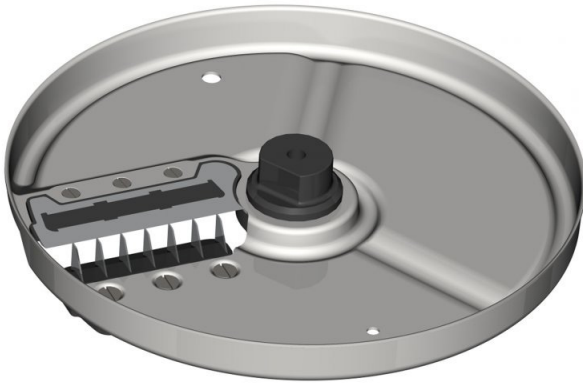

DISCO CORTADOR FCES-6X6

1010558

PREPARACIÓN DINÁMICA
CORTADORAS DE HORTALIZAS

DESCRIPCIÓN COMERCIAL

Para cortar patatas “cerilla”, “paja” o “chips” y “fritas”.

- ✓ Distinto grosor dependiendo del disco que se use.
- ✓ **Para la cortadora CA-21/2V.**
- ✓ **Para la combi CK-241/24V.**
- ✓ **Consultar fecha de disponibilidad.**