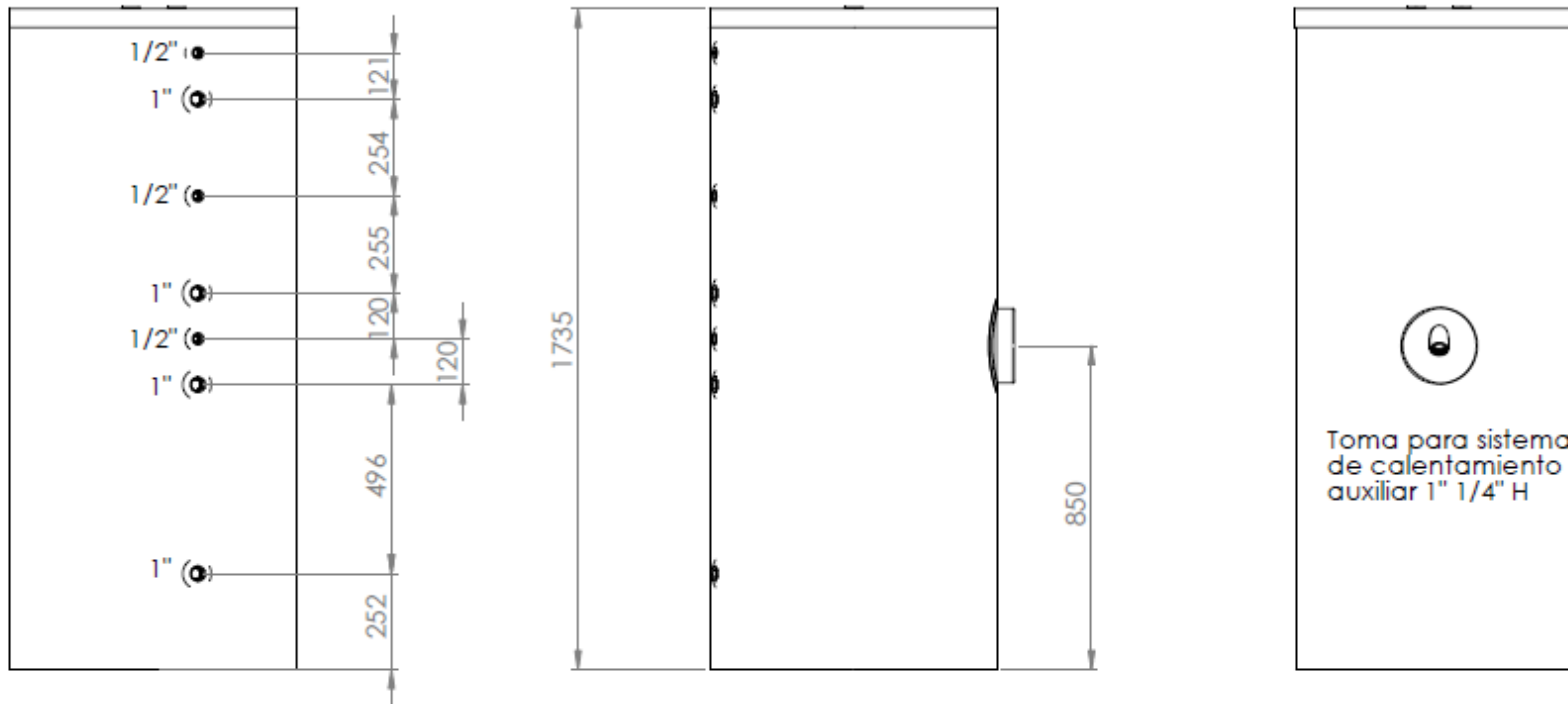

Baeza
(1914)

Descripción: Dimensiones acumulador Thermico AI 500

Código: 118422

Aqualice

Thermiko