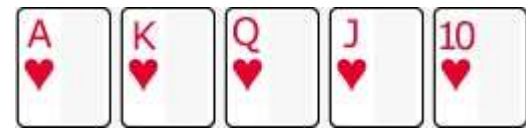

Cual sea la modalidad de poker que se juega, que sea Texas Hold'em u otra, es indispensable conocer el ranking de manos.

Aquí te lo comentamos, de la mano más alta a la más baja:

Escalera real:

Cinco cartas seguidas del mismo palo 10, J, Q, K y As. Esta es la mejor mano que se puede tener.