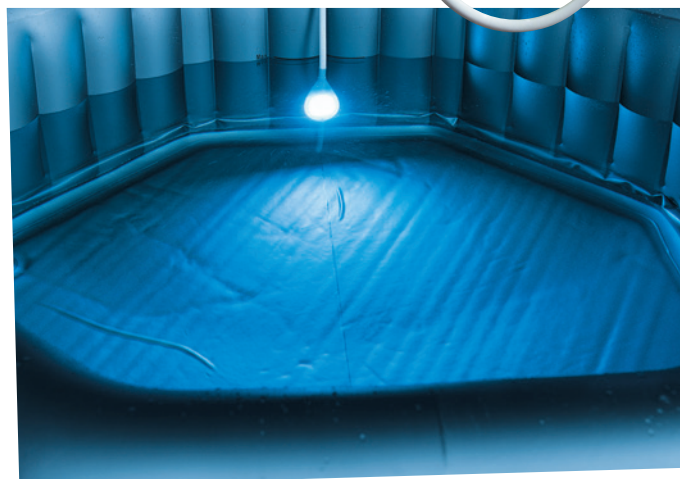

ACCESORIOS DE SPA

Para la comodidad y el mantenimiento de su spa

PARA SU COMODIDAD

PARASOL EXCÉNTRICO

Clásico y elegante, el parasol Netspa le protege de los rayos del sol durante el día y ofrece un ambiente luminoso por la noche gracias a sus inteligentes LED integrados en la estructura y alimentados por un panel solar. Diámetro 250 cm, soporte incluido.

Dim. 87 x 68 x 14 cm

[SP-N1405548](#)

PUNTO DE LUZ PARA SPA

Lámpara de bajo voltaje
impermeable con batería
recargable. ¡Agregue color a su
spa! Compatible con todos spas y
utilizable en todas partes.

[SP-N1407542](#)