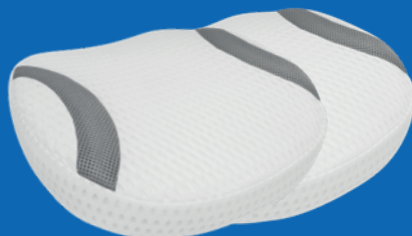

ACCESORIOS DE SPA

Para la comodidad y el mantenimiento de su spa

PARA SU COMODIDAD

PARASOL EXCÉNTRICO

Clásico y elegante, el parasol Netspa le protege de los rayos del sol durante el día y ofrece un ambiente luminoso por la noche gracias a sus inteligentes LED integrados en la estructura y alimentados por un panel solar. Diámetro 250 cm, soporte incluido.

CUBIERTA DE SPA INFLABLE

5 personas (cuadrado) - SP-N1405869

4 personas (redondo) - SP-N1405203

5/6 personas (octogonal) - SP-N1407528

6 personas (redondo) - SP-N1405210

COJINES DE ASIENTO

COJINES ERGO NETSPA

Juego de 2 cojines ergonómicos para todo tipo de spas y piscinas
Dim. 39 x 33 x 22 cm

SP-NCUSH793

COJINES COMFY NETSPA

Juego de 2 cojines cómodos para todo tipo de spas y piscinas
Dim. 39 x 33 x 22 cm

SP-NCUSH786

COJINES DE ASIENTO

Juego de 2 cojines para llenar con agua para un asiento cómodo
Dim. 45 x 38 x 10 cm

SP-N1405197

REPOSACABEZAS Y PORTABEBIDAS

Juego de 2 reposacabezas
+ 1 portabebidas
compatibles con todos spas
hinchables NetSpa