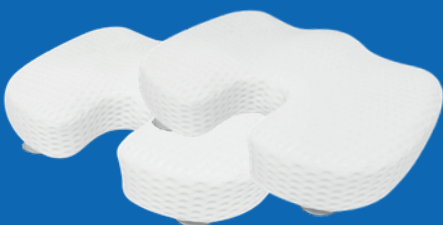

ACCESORIOS DE SPA

Para la comodidad y el mantenimiento de su spa

PARA SU COMODIDAD

PARASOL EXCÉNTRICO

Clásico y elegante, el parasol Netspa le protege de los rayos del sol durante el día y ofrece un ambiente luminoso por la noche gracias a sus inteligentes LED integrados en la estructura y alimentados por un panel solar. Diámetro 250 cm, soporte incluido.

CUBIERTA DE SPA INFLABLE

5 personas (cuadrado) - SP-N1405869

4 personas (redondo) - SP-N1405203

5/6 personas (octogonal) - SP-N1407528

6 personas (redondo) - SP-N1405210

COJINES DE ASIENTO

COJINES ERGO NETSPA

Juego de 2 cojines ergonómicos para todo tipo de spas y piscinas
Dim. 39 x 33 x 22 cm

SP-NCUSH793

COJINES COMFY NETSPA

Juego de 2 cojines cómodos para todo tipo de spas y piscinas
Dim. 39 x 33 x 22 cm

SP-NCUSH786

COJINES DE ASIENTO

Juego de 2 cojines para llenar con agua para un asiento cómodo
Dim. 45 x 38 x 10 cm

SP-N1405197

REPOSACABEZAS Y PORTABEBIDAS

Juego de 2 reposacabezas
+ 1 portabebidas
compatibles con todos spas
hinchables NetSpa