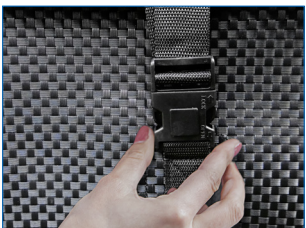

### VITA

Entre rígido e inflable,  
el compromiso perfecto

MONTAJE FÁCIL Y RÁPIDO

GARANTÍA

**2**  
AÑOS

**Acabado de lujo**

Piel sintética de primera calidad con acabados de alta gama.

Estructura de espuma aislante (espesor 8 cm)

Manta isotérmica

Sistema de cierre seguro

Burbujas de masaje verticales para la espalda

1 cartucho de filtro Bacti-Stop incluido

Carcasa exterior de PVC trenzado

**SPA VITA**

Un verdadero spa con acabados de alta gama, el Vita se distingue por una carcasa con acabados meticulosos y un diseño elegante.

Su estructura de espuma de 8 cm combina varias ventajas: Montaje rápido, mayor rigidez respecto a un spa hinchable así como mejor aislamiento gracias a sus paneles de espuma.

La comodidad está asegurada por una alfombra de espuma directamente integrada en la parte inferior del revestimiento para un asiento cómodo, mientras que el contorno del spa adopta un contorno de skai oscuro del efecto más hermoso. Mediante el bloque motor Netspa, este último gestiona la filtración, calentamiento y difusión de las burbujas relajantes por sí solo, y se controla con una simple presión.