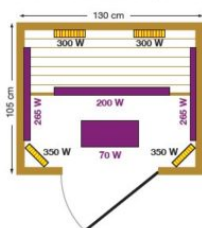

Pandora

mountfield-export.com / productos / pandora /

Mountfield Since
1991
Specialist for Pool & Garden

PANDORA

šířka 130 x hloubka 105 x výška 190

Especificaciones

Artículo No.	3SAU0055
ancho x profundidad x alto	130 x 105 x 190 centímetros
Adecuado para	2 personas
Material	Cedro
El consumo de energía	2,1 kW