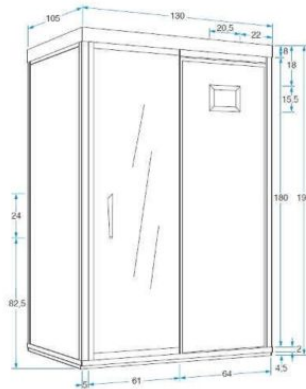

Lirio 2

mountfield-export.com / productos / lily-2 /

Mountfield Since 1991
Specialist for Pool & Garden

LILY 2
šířka 130 x hloubka 105 x výška 195

Especificaciones

Artículo No.	3SAU0049
ancho x profundidad x alto	130 x 105 x 195 centímetros
Adecuado para	2 personas
Material	Cicuta canadiense / MDF
El consumo de energía	1,95 kW
Número y tipo de calefacción	7 calentadores de carbono
Red de voltaje	230/50 V / Hz
Max. temperatura	60 ° C
Panel de control	externo interno
Radio / MP3 con mando a distancia	si
Cromoterapia (10 colores)	si
Ionizador	si