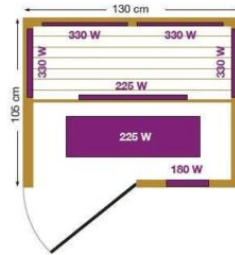

Lirio 2

mountfield-export.com / productos / lily-2 /

Mountfield Since 1991
Specialist for Pool & Garden

LILY 2
šířka 130 x hloubka 105 x výška 195

Especificaciones

Artículo No.	3SAU0049
ancho x profundidad x alto	130 x 105 x 195 centímetros
Adecuado para	2 personas
Material	Cicuta canadiense / MDF
El consumo de energía	1,95 kW
Número y tipo de calefacción	7 calentadores de carbono
Red de voltaje	230/50 V / Hz
Max. temperatura	60 ° C
Panel de control	externo interno
Radio / MP3 con mando a distancia	si
Cromoterapia (10 colores)	si
Ionizador	si