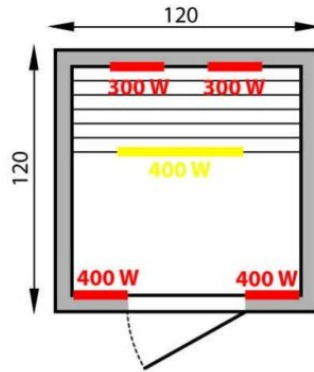

## GRENADA

šířka 120 x hloubka 120 x výška 194

### Especificaciones

Artículo No.	3SAU0026
ancho x profundidad x alto	120 x 120 x 194 centímetros
Adecuado para	2 personas
Material	Cicuta canadiense
El consumo de energía	1,8 kW
Número y tipo de calefacción	4 calentadores de cerámica; 1 calentador de cerámica de luz roja
Red de voltaje	230/50 V / Hz
Max. temperatura	60 ° C
Panel de control	externo interno
Radio / MP3 con mando a distancia	si
Ionizador	si