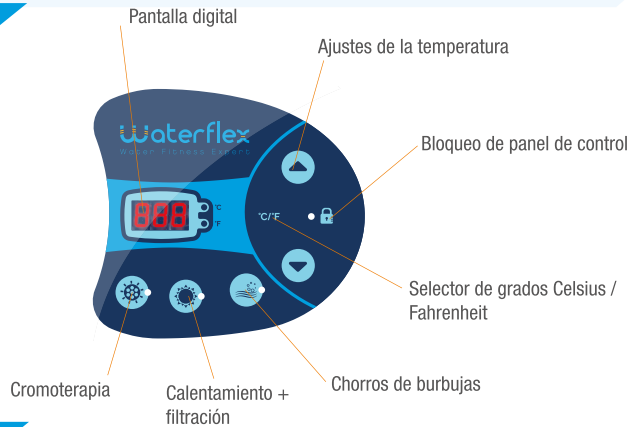

BLOQUE DE MOTOR

CARACTERÍSTICAS

Referencia	WX-FITSPPOOL2
Materiales	Membrana estructurada de PVC reforzado + estructura de acero + paneles de poliestireno
Medidas exteriores de la piscina	L 184 x l 184 x H 128 cm
Medidas interiores de la piscina	L 154 x l 154 x H 128 cm
Volumen de agua	3630 L
Nivel de agua	120 cm
Peso en vacío	70 kg
Alimentación	230 V - 50 Hz
Calentamiento	1500 W
Bomba de filtración	60 W
Garantía	2 años en piezas de desgaste

FILTRACIÓN

El motor de filtración de 60 W del Fit's Pool incorpora un cartucho de filtración de última generación, lavable y reutilizable.

En función del empleo (acceso público o empleo privado), podrá asegurarse de que el agua está sana y limpia aportando oxígeno activo o cloro.

SEGURIDAD

Fit's Pool se entrega con una tapa hinchable que recubre de manera íntegra la piscina para evitar cualquier pérdida de calor o alteración del agua.. La tapa también está equipada con 8 bandas con enganches de bloqueo para hacer más seguro el acceso a la piscina.

Waterflex