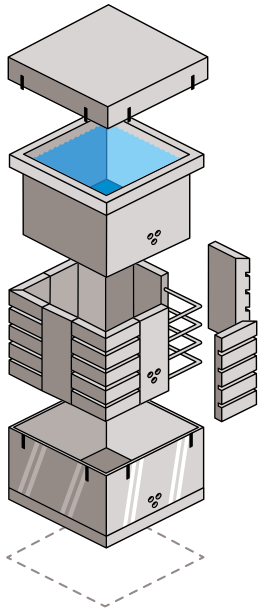

**VOLUMEN
OPTIMIZADO**

**INSTALACIÓN
FÁCIL**

**PANEL
DE CONTROL**

VENTAJAS

MEDIDAS COMPACTAS 184 X 184 X 128 CM

NIVEL DE AGUA IDEAL 120 CM

ESTRUCTURA DE ACERO+ PAREDES DE ESPUMA

MEMBRANA ESTRUCTURADA DE PVC REFORZADO

ESTRUCTURA ULTRARRÍGIDA

- Cierre seguro
- Tapa isotérmica hinchable
- Nivel de agua 1,20 m
- Paredes de espuma aislante
- Losas de suelo
- Membrana estructurada interna de PVC con costuras reforzadas
- Membrana estructurada exterior de PVC coloreado en el moldeo con costuras reforzadas
- Estructura tubular de acero
- Bloque de motor

POCO VOLUMINOSO

BLOQUE DE MOTOR

CARACTERÍSTICAS

Referencia	WX-FITSPPOOL2
Materiales	Membrana estructurada de PVC reforzado + estructura de acero + paneles de poliestireno
Medidas exteriores de la piscina	L 184 x l 184 x H 128 cm
Medidas interiores de la piscina	L 154 x l 154 x H 128 cm
Volumen de agua	3630 L
Nivel de agua	120 cm
Peso en vacío	70 kg
Alimentación	230 V - 50 Hz
Calentamiento	1500 W
Bomba de filtración	60 W
Garantía	2 años en piezas de desgaste