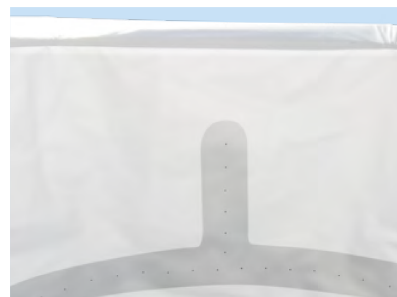

Su estructura de 8 cm reúne varias ventajas: un montaje rápido, una mayor rigidez comparada con un spa hinchable y un mejor aislamiento gracias a sus paneles de espuma.

Una alfombra de espuma integrada directamente en el fondo de la membrana armada proporciona un cómodo asiento, mientras que el revestimiento de PVC laminado del contorno ofrece un precioso efecto.

## CARACTERÍSTICAS

Referencia	SP-VIP140
Capacidad	4 personas
Medidas	Ø 156 x H 70 cm
Medidas interiores	Ø 140 x H 70 cm
Volumen de agua	800 litros
Peso (vacío)	31 kg
Boquillas de aire	110
Incremento de temperatura	1,5 °C - 3 °C/hora
Alimentación	240 V ~ 50 Hz
Calentamiento	1500 W
Membrana armada	Interior PVC perlado 0,6 mm Exterior de PVC trenzado 0,8 mm
Protección	Toma eléctrica diferencial 10 mA
Bomba de filtración	40 W
Filtración	Bloque de filtrado +1 cartucho antibacterias incluido
Garantía	Estructura y electrónica 2 años Servicio técnico Poolstar

## FÁCIL MONTAJE

## EQUIPO Y ACCESORIOS

Estructura aislante de espuma

Cobertura isotérmica

Burbujas de masaje verticales para la espalda

Sistema de cierre seguro

Revestimiento exterior de PVC trenzado

1 cartucho de filtración Bacti-Stop incluido