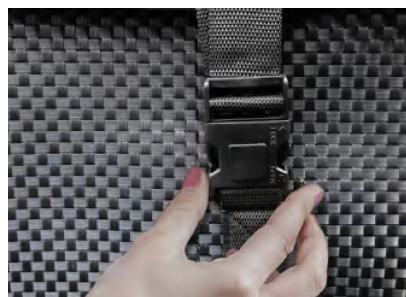

Su estructura de 8 cm reúne varias ventajas: un montaje rápido, una mayor rigidez comparada con un spa hinchable y un mejor aislamiento gracias a sus paneles de espuma.

Una alfombra de espuma integrada directamente en el fondo de la membrana armada proporciona un cómodo asiento, mientras que el revestimiento de PVC laminado del contorno ofrece un precioso efecto.

## FÁCIL MONTAJE

## EQUIPO Y ACCESORIOS

Estructura aislante de espuma

Cobertura isotérmica

Burbujas de masaje verticales para la espalda

Sistema de cierre seguro

Revestimiento exterior de PVC trenzado

1 cartucho de filtración Bacti-Stop incluido