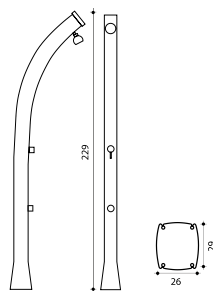

**CARACTERÍSTICAS**

Materiales	Polyéthylène HD	Dimensiones de la base	26 x 29 cm
Peso	7,5 kg	Juego de montaje	Incluido
Capacidad	44 L	Garantía	2 años
Altura	229 cm		

La ducha solar Happy 4x4 cuenta con el depósito de agua de mayor tamaño de su gama. Incorpora un depósito de agua de 44 que se calienta únicamente mediante energía solar, por lo que resulta totalmente ecológica.

Su elegante diseño, fabricado en polietileno HD, se encuentra disponible en 5 colores, mientras que sus líneas curvadas se integran a la perfección en todos los exteriores.

Esta ducha solar se puede conectar a cualquier toma de agua. Su base acampanada garantiza la estabilidad y la sencilla instalación de la Happy 4x4.